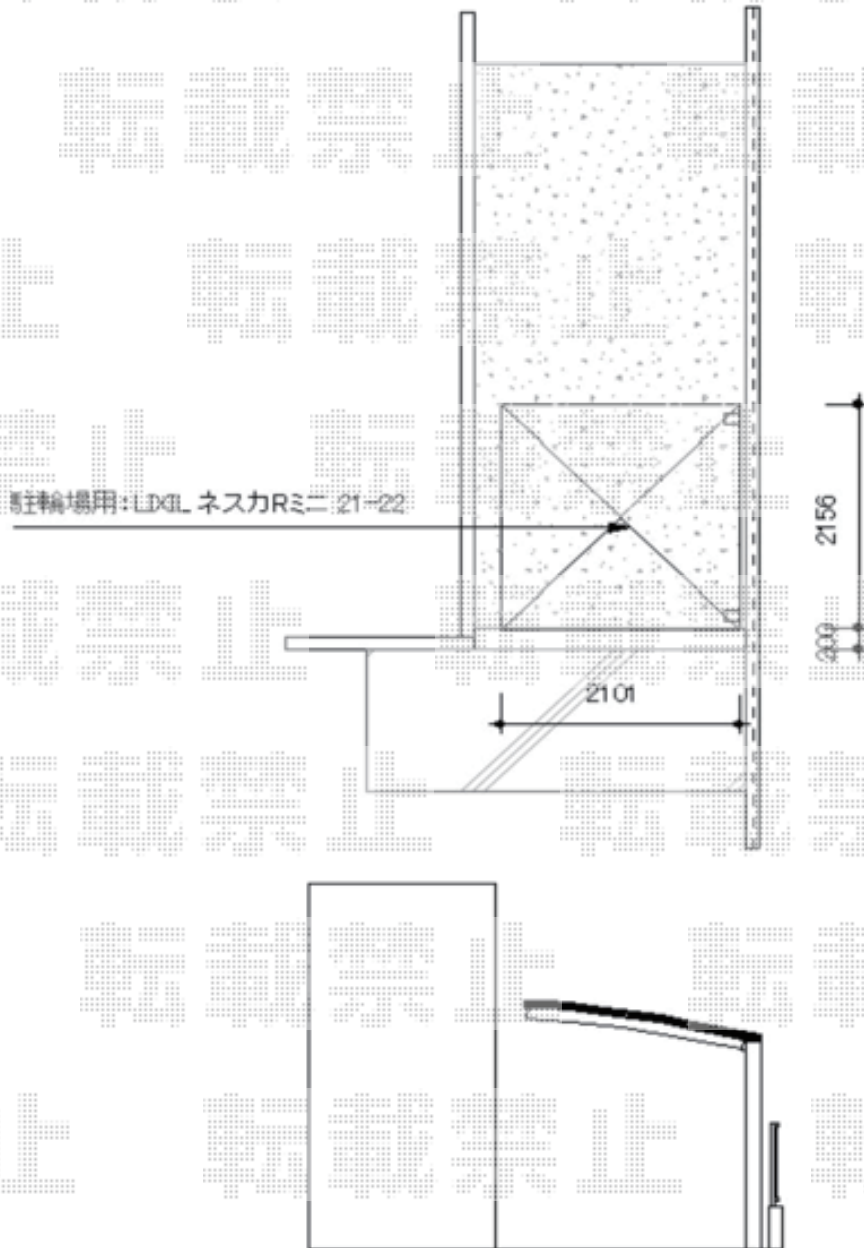

サイクルポート 施工概略図

YKK AP レイナポートグランミニ 積雪～20cm対応  
幅= 2,100mm  
奥行= 2,188mm (3台用)  
色: ホワイト  
屋根材: 熱線遮断ポリカーボネート (アースブルーマット調)  
柱仕様: 標準柱仕様 (有効高 約1,814mm)

2020-5-726521

担当者

中島