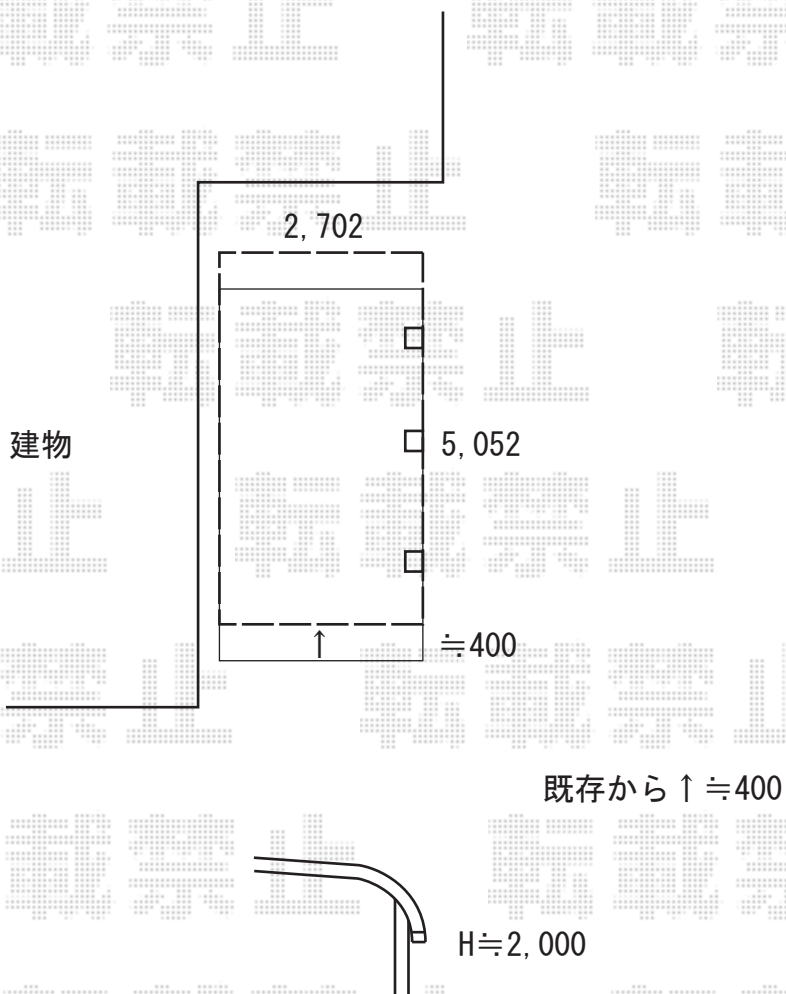

カーポート 施工概略図

YKK AP レイナキャップポートグラン50 積雪～50cm対応
幅= 2,702mm
奥行= 5,052mm
色： プラチナステン
屋根材： ポリカーボネート（アースブルー）
柱仕様： 標準柱仕様（有効高 約2,000mm）

2020-5-726580

担当者

西村