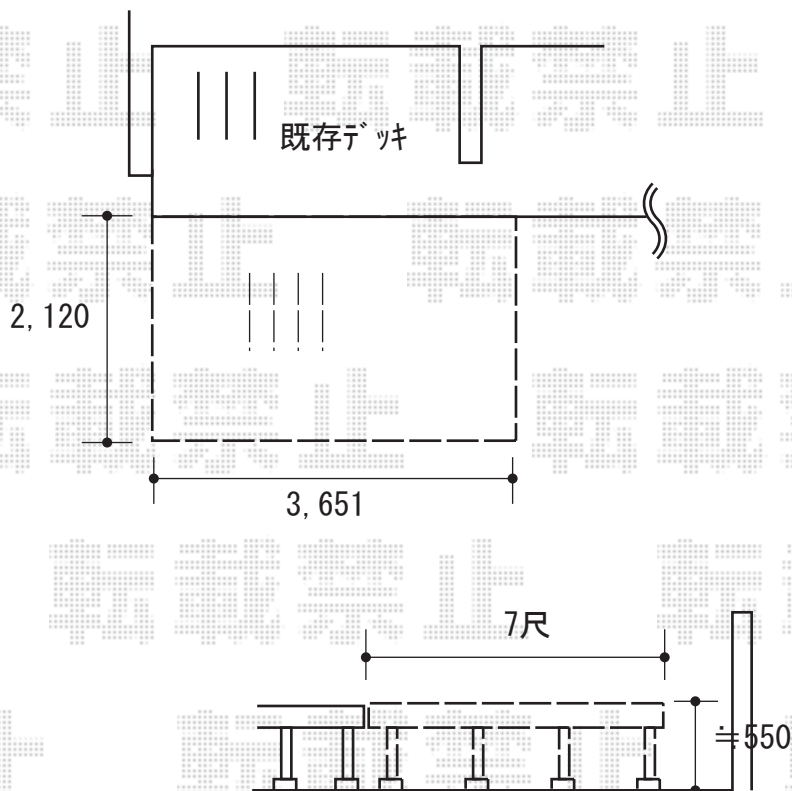

ウッドデッキ 施工概略図

YKK AP リウッドデッキ 200
間口= 2.0間(3,651mm)
出幅= 7尺(2,120mm)
色： ホワイトブラウン
床板： 縦貼り
幕板： 標準幕板
束柱： Tタイプ(400~550mm) (色： プラチナステン)

2020-5-726646

担当者

政井