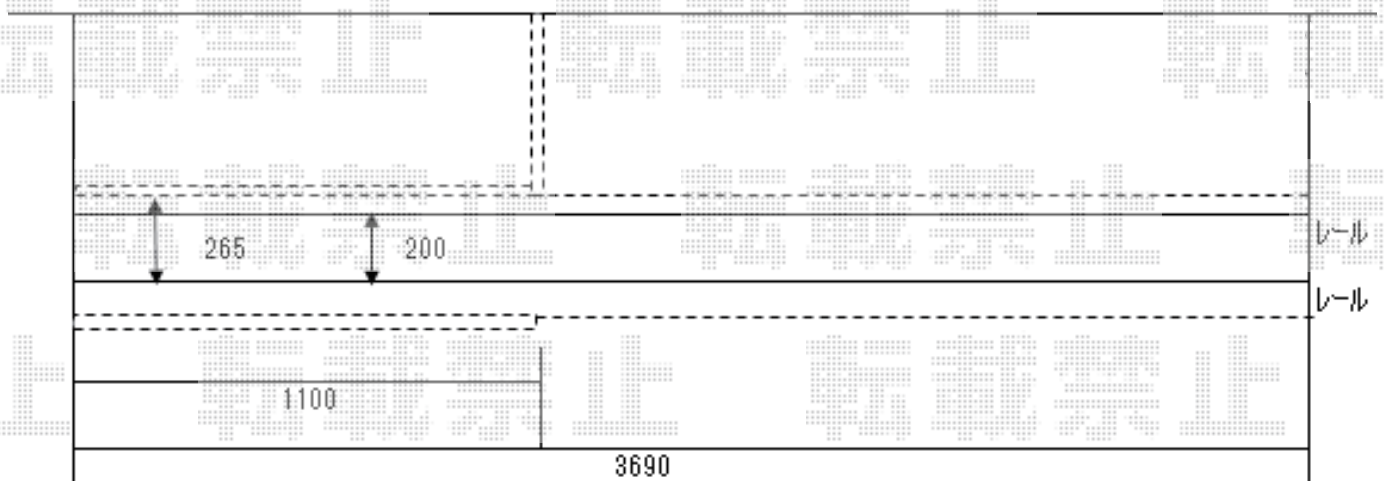

カーゲート 施工概略図

Value Select エアリーナII ノンキャスト 片開きタイプ 39S

開口幅= 3,755mm

全幅= 3,895mm

たたみ幅= 670mm

高さ= 【仮】 1,210mm

色: 【未定】 \* 形材仕様として

落棒数: 3本

オプション: 先頭キャスターH12、形材仕様

2020-5-726649

担当者

中島