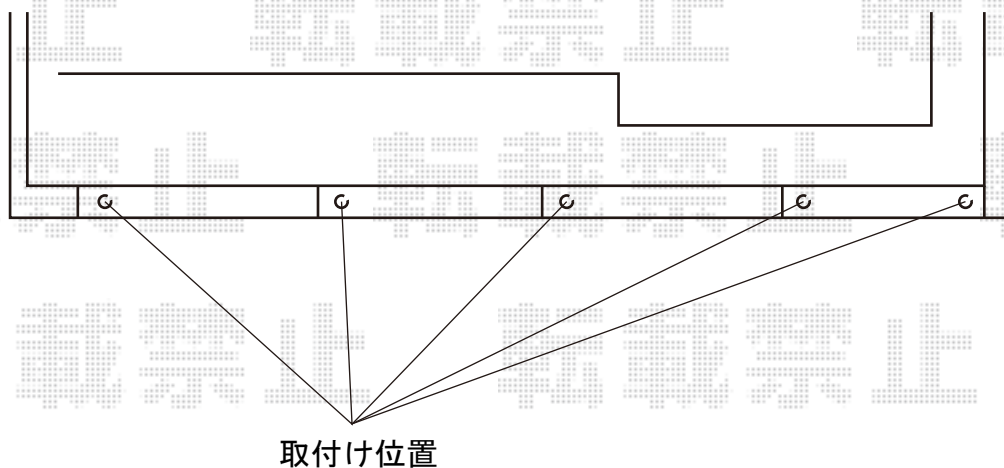

フェンス 施工概略図

YKK AP ルシアスフェンスF03型 たて半目隠し 木調カラー
本体1枚 (W×H) = T100 (1,975×920mm) × 4枚
自由柱: T100 × 5本
エンドキャップ: 1セット
色: プラチナステン+ハニーチェリー

取付け位置

2020-5-726655

担当者

内田