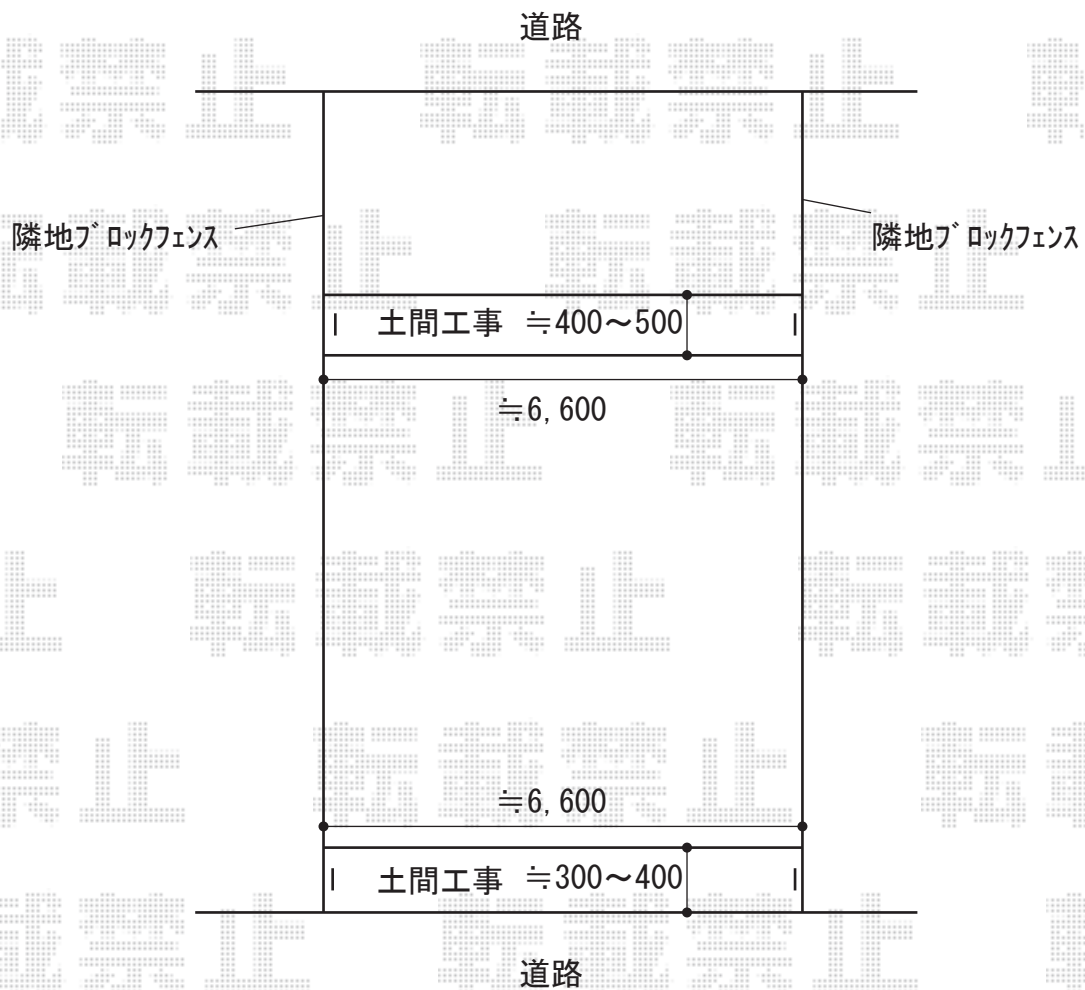

カーゲート 施工概略図

LIXIL (TOEX) アルシャインII L型 Aタイプ ノンレール 両開き 640W
開口幅= 6,179mm
全幅= 6,315mm
たたみ幅= 413+399mm
高さ= 1,250mm
色: シャイングレー
キャスター数: 4箇所
落棒数: 4本

LIXIL (TOEX) アルシャインII L型 Aタイプ ノンレール 両開き 640W
開口幅= 6,179mm
全幅= 6,315mm
たたみ幅= 413+399mm
高さ= 1,250mm
色: シャイングレー
キャスター数: 4箇所
落棒数: 4本