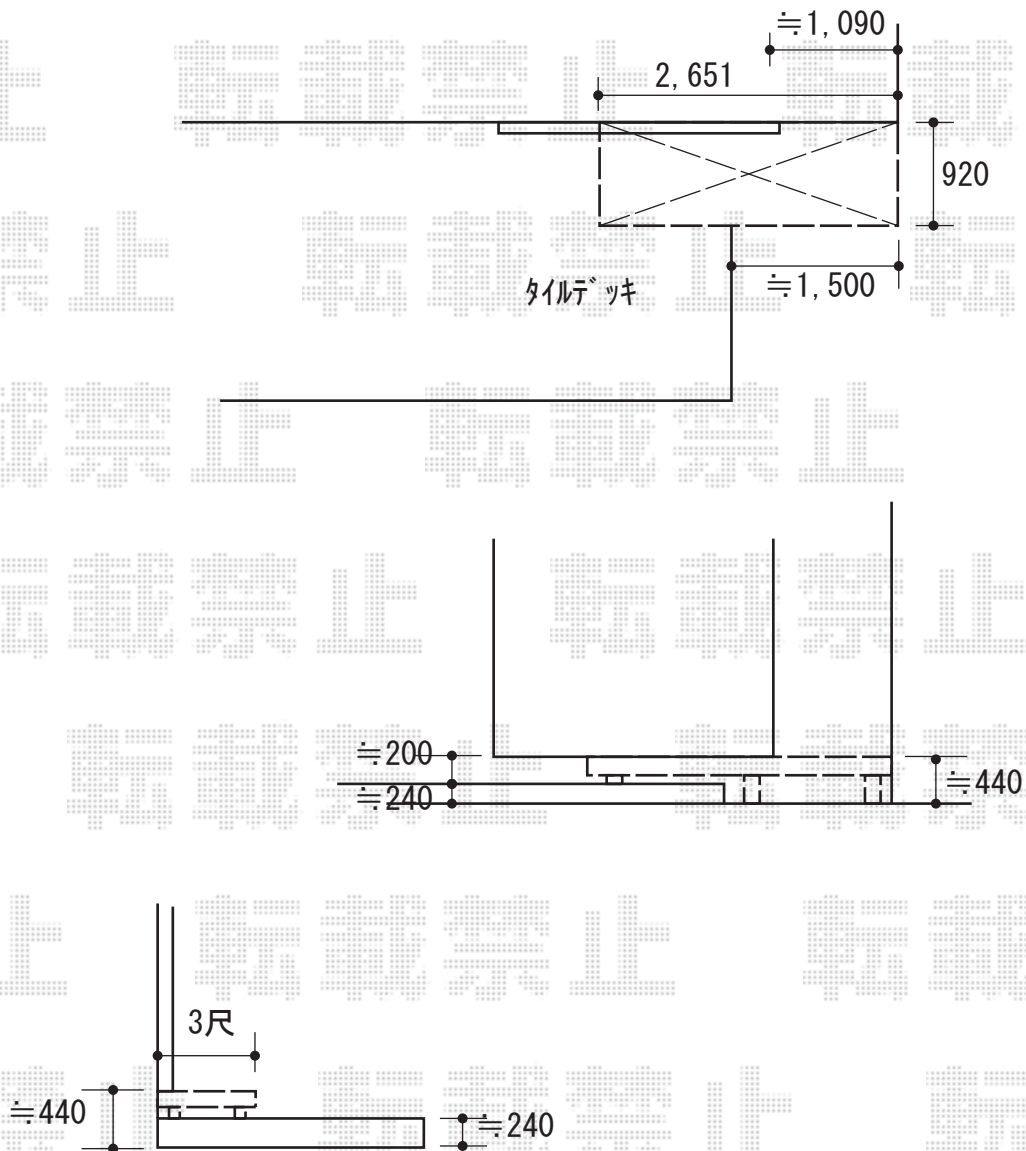

# ウッドデッキ 施工概略図

Value Select マージウッドデッキ  
間口= 1.5間(2,651mm)  
出幅= 3尺(920mm)  
色： レッドウッド  
床板： 縦貼り  
幕板： 標準幕板  
束柱： Sタイプ(550mm) (色：カームブラック)

2020-5-726680

担当者

政井