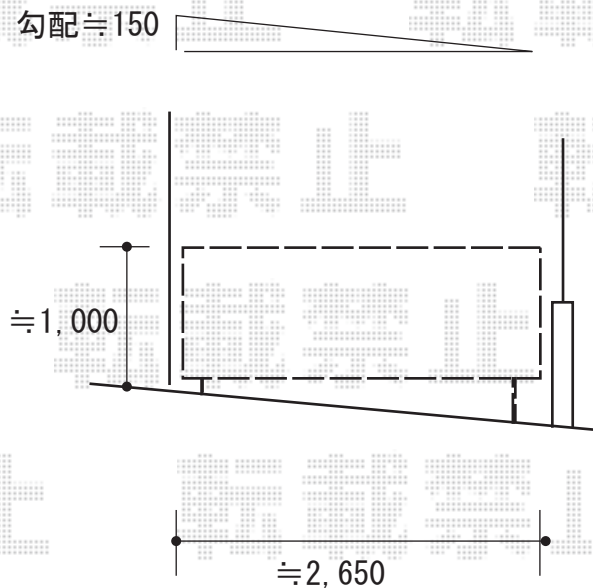

跳ね上げゲート 施工概略図

LIXIL (TOEX) オーバードアS2型 手動式
本体 (W×H) = (2,650mm × 1,000mm)
色: ブラック
柱仕様: ハイルフ柱仕様 (有効通過高2,150mm)
駆動: 手動式
オプション: ロング接地ストッパー+100mm (1本入) (¥3,600)

2020-5-726806

担当者

細川