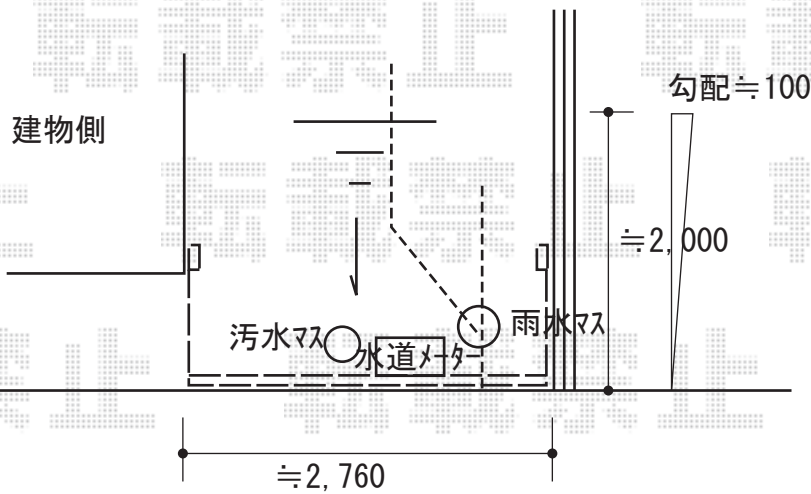

跳ね上げゲート 施工概略図

LIXIL (TOEX) オーバードアS2型 手動式
本体 (W×H) = (2,650mm × 1,000mm)
色: ブラック
柱仕様: ハイルフ柱仕様 (有効通過高2,150mm)
駆動: 手動式
オプション: ロング接地ストッパー+100mm (1本入) (¥3,600)

2020-5-726806

担当者

細川