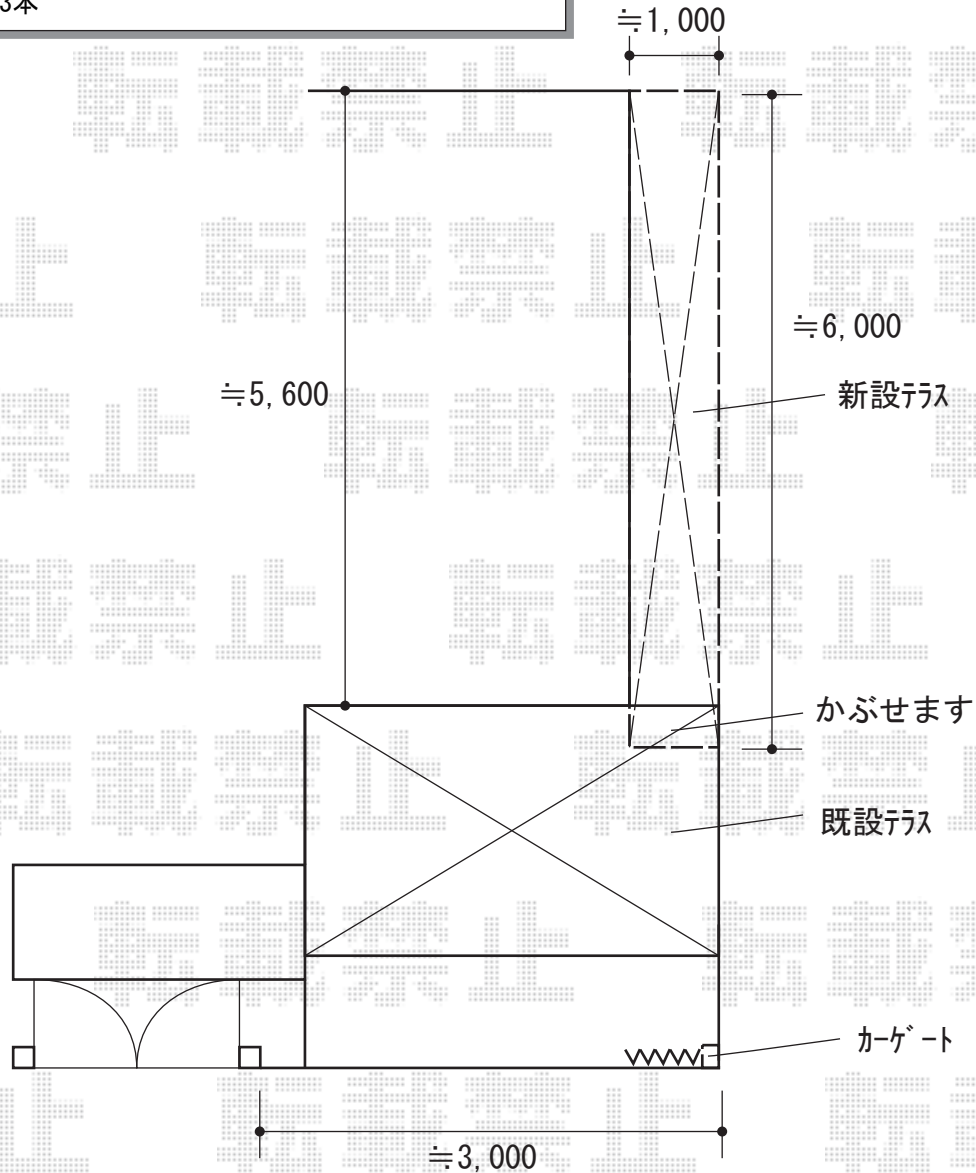

エクステリア 施工概略図

Value Select トリップゲートII P型 ペットガード付き
ノンレール 片開き 31S

開口幅= 3,105mm
全幅= 3,185mm
たたみ幅= 500mm
高さ= 1,210mm
色: ダークブロンズ
キャスター数: 3箇所
落棒数: 2本

YKK AP <ご提案> 波板テラス屋根 6TC型 単体 積雪~20cm対応
間口= 関東間3間[1.5+1.5間] (柱芯々5,498mm 屋根幅5,962mm)
出幅= 4尺 (1,170mm)
色: ブラウン
屋根材: ポリカーボネート波板 (ブロンズ) * 価格別途
柱仕様: ロング柱3本