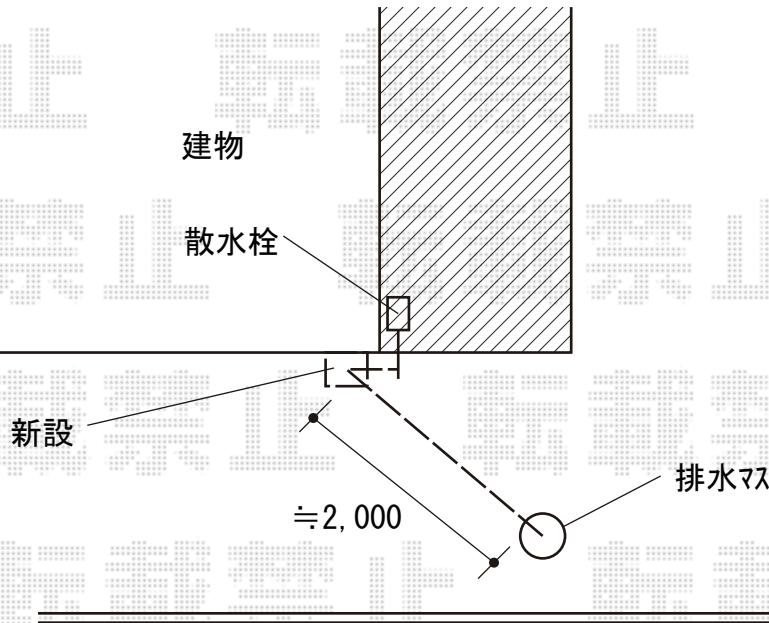

# 立水栓 施工概略図

ニッコー 不凍水栓ユニットサナンド レトロブリックタイプ  
本体：（色：ペパーグレイ）【D-JX-RSPA-030】 × 1  
パン： 付属  
蛇口： 付属  
埋設長さ： 0.3m  
アダプター： なし

2020-5-727200

担当者

三村