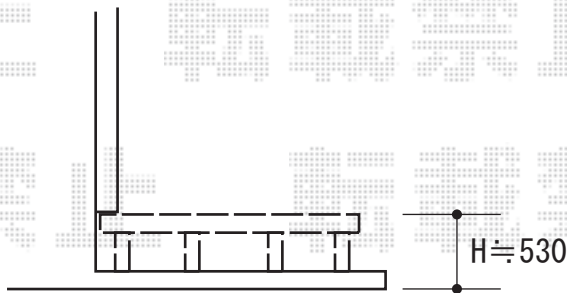

ウッドデッキ 施工概略図

YKK AP リウッドデッキ 200
間口= 2.5間(4,451mm)
出幅= 6尺(1,820mm)
色： ナチュラルブラウン
床板： 縦貼り
幕板： 標準幕板
束柱： Tタイプ(400~550mm) (色： プラチナステン)

YKK AP リウッド ステップ5型 Sタイプ (2段) ×2セット
色： ナチュラルブラウン
メーカー小売希望価格： ￥104,200
イナバ物置 ネクスタ 一般型 1790×950×2020
間口= 1,790mm
奥行= 950mm
高さ= 2,020mm
色： フレンドリーホワイト
屋根タイプ： 標準型
耐荷重タイプ： 一般型
棚タイプ： 標準棚タイプ
数量： 1台