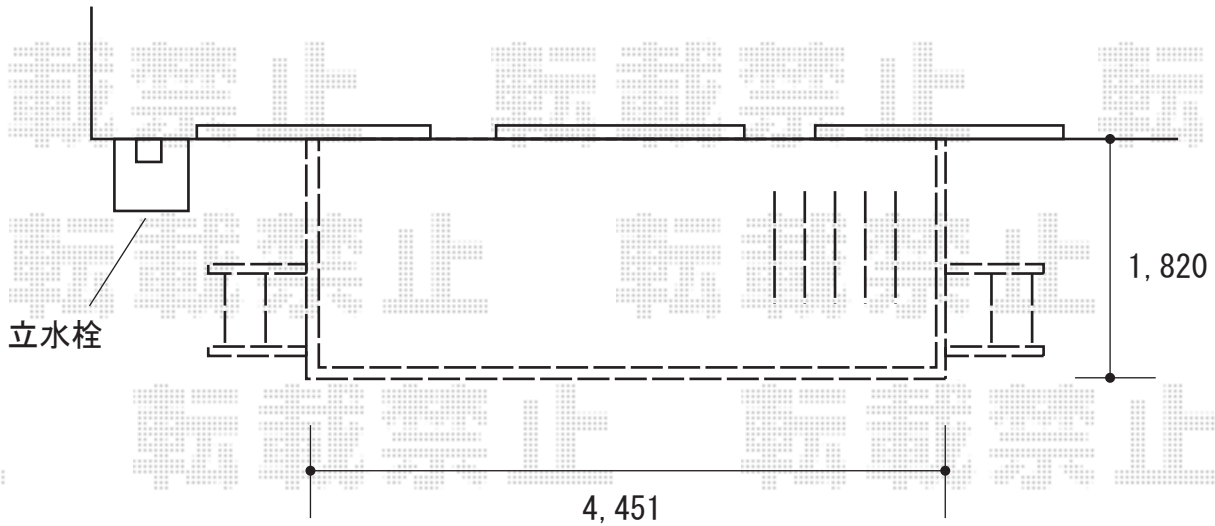

ウッドデッキ 施工概略図

YKK AP リウッドデッキ 200
間口= 2.5間(4,451mm)
出幅= 6尺(1,820mm)
色： ナチュラルブラウン
床板： 縦貼り
幕板： 標準幕板
束柱： Tタイプ(400~550mm) (色： プラチナステン)

YKK AP リウッド ステップ5型 Sタイプ (2段) ×2セット
色： ナチュラルブラウン
メーカー小売希望価格： ￥104,200
イナバ物置 ネクスタ 一般型 1790×950×2020
間口= 1,790mm
奥行= 950mm
高さ= 2,020mm
色： フレンドリーホワイト
屋根タイプ： 標準型
耐荷重タイプ： 一般型
棚タイプ： 標準棚タイプ
数量： 1台