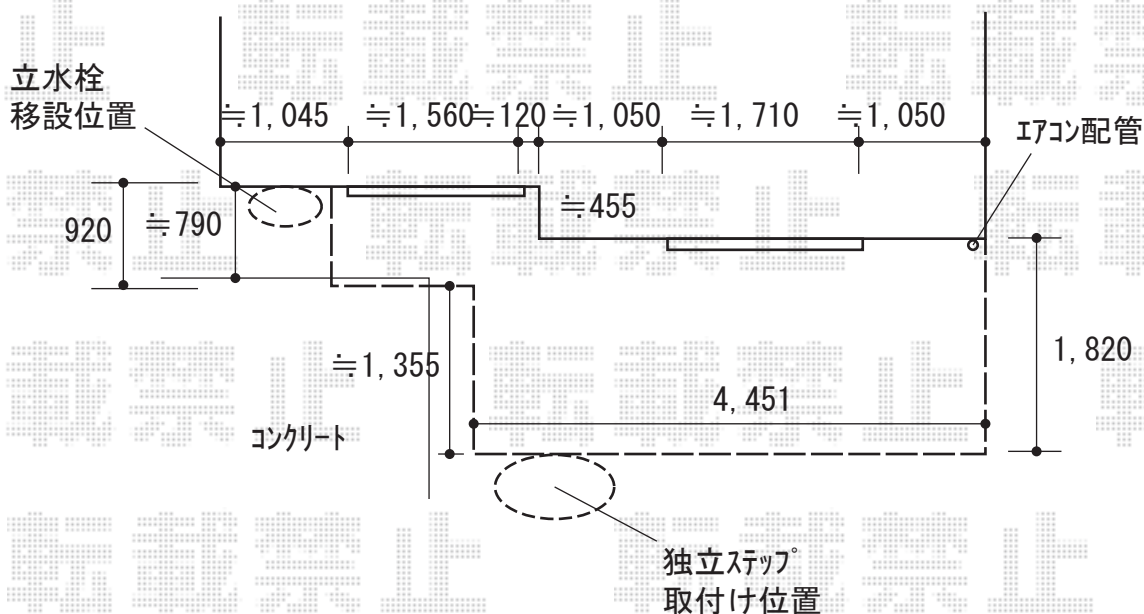

ウッドデッキ工事 施工概略図

YKK AP リウッドデッキ 200
 間口= 約5,651mm
 出幅= 約920mm/約1,820mm
 色： ホワイトブラウン
 床板： 縦貼り
 幕板： 標準幕板
 束柱： Sタイプ(550mm) (色： プラチナステン)

YKK AP 独立式 リウッド ステップ2型
 色： ホワイトブラウン (束柱色： プラチナステン)

2020-5-727312

担当者

三村