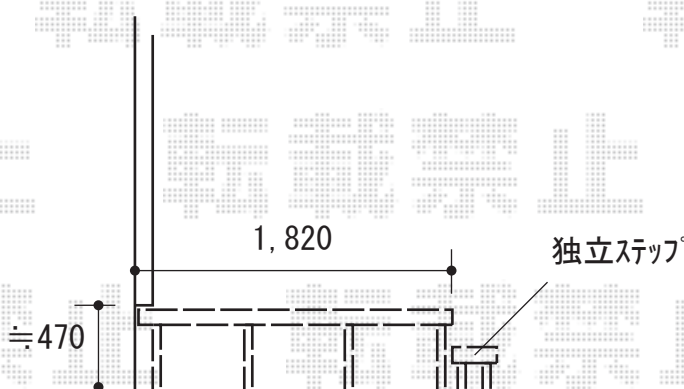

ウッドデッキ工事 施工概略図

YKK AP リウッドデッキ 200
 間口= 約5,651mm
 出幅= 約920mm/約1,820mm
 色： ホワイトブラウン
 床板： 縦貼り
 幕板： 標準幕板
 束柱： Sタイプ(550mm) (色： プラチナステン)

YKK AP 独立式 リウッド ステップ2型
 色： ホワイトブラウン (束柱色： プラチナステン)

2020-5-727312

担当者

三村