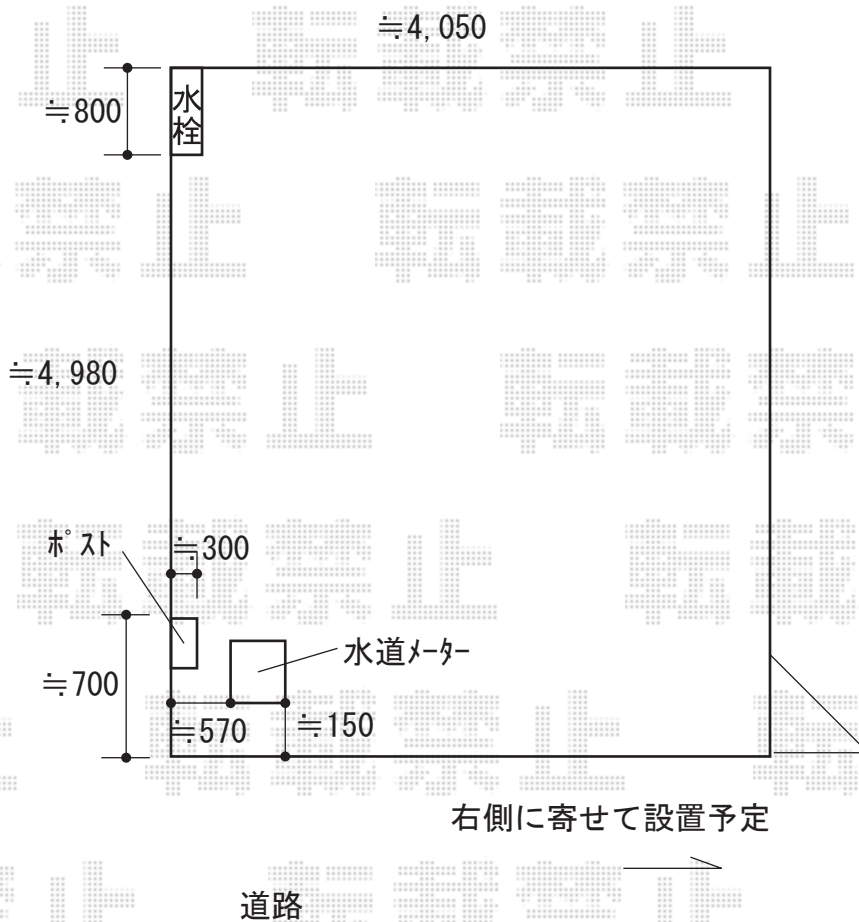

カーポート 施工概略図

LIXIL ネスカR (ラウンドスタイル) ワイド 積雪~20cm対応
幅= 3,624mm
奥行= 4,980mm
色: ナチュラルシルバー
屋根材: ポリカーボネート (クリアマット・すりガラス調)
柱仕様: 標準柱仕様 (有効高 約2,200mm)

建物側

2020-5-727324

担当者

西村