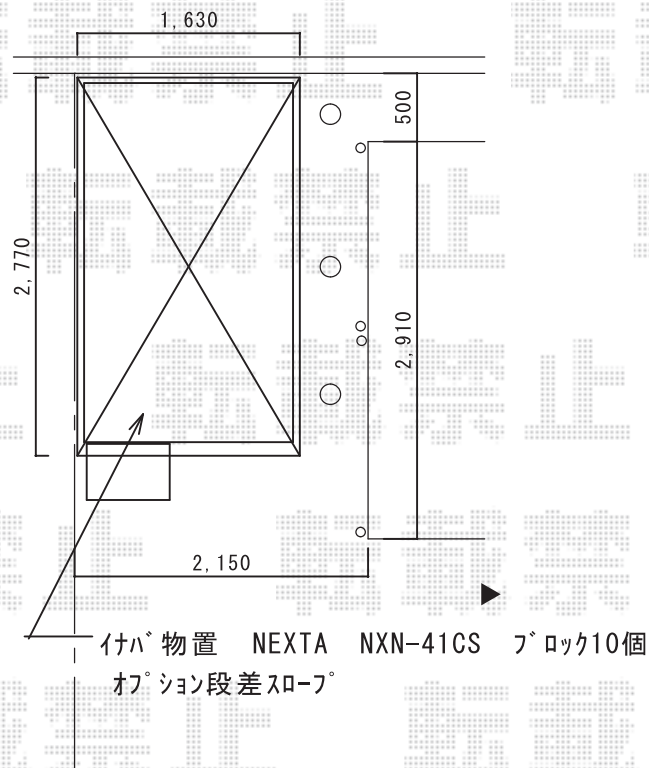

ウッドデッキ・物置 施工概略図

イナバ物置 ネクスタ 一般型 1530×2630×2020  
 間口= 1,530mm 奥行= 2,630mm 高さ= 2,020mm  
 色: PG 屋根タイプ: 標準型 耐荷重タイプ: 一般型  
 棚タイプ: 標準棚タイプ 数量: 1台

イナバ物置 ネクスタ オプション  
 段差スロープ: 【H9-9901】 (¥9,700) × 1セット

YKK AP リウッドデッキ 200  
 間口= 2.5間(4,451mm) 出幅= 約1,860mm/約1,477mm  
 色: ナチュラルブラウン 床板: 縦貼り 幕板: 標準幕板  
 束柱: Tタイプ(400~550mm) (色: プラチナステン)  
 追加部材: 斜め加工用部材一式