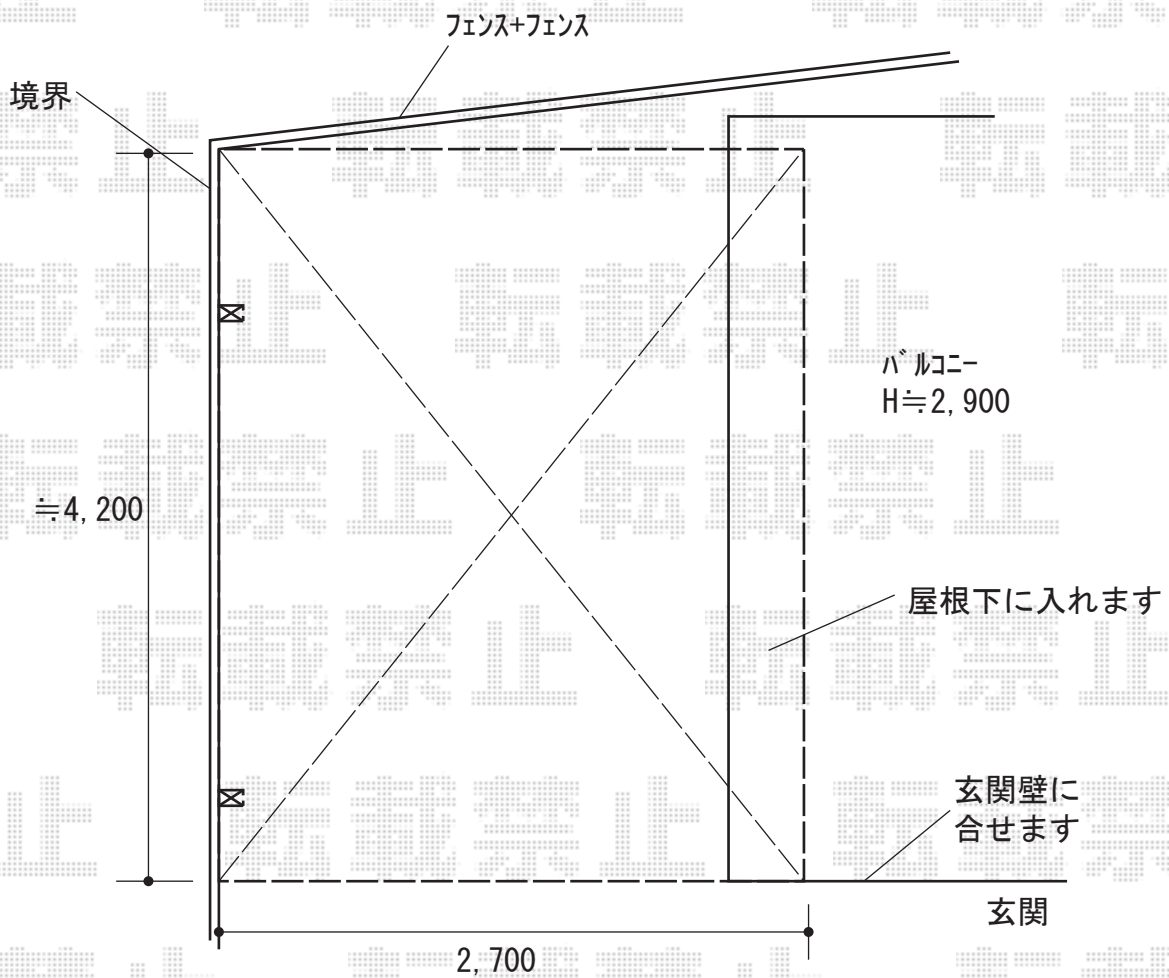

カーポート 施工概略図

YKK AP エフルージュグラン 積雪~20cm対応
幅= 2,725mm
奥行= 5,052mm
色: プラチナステン
屋根材: 熱線遮断ポリカーボネート (アースブルーマット調)
柱仕様: ハイロング柱仕様 (有効高 約2,800mm)

2020-5-727383

担当者

安田