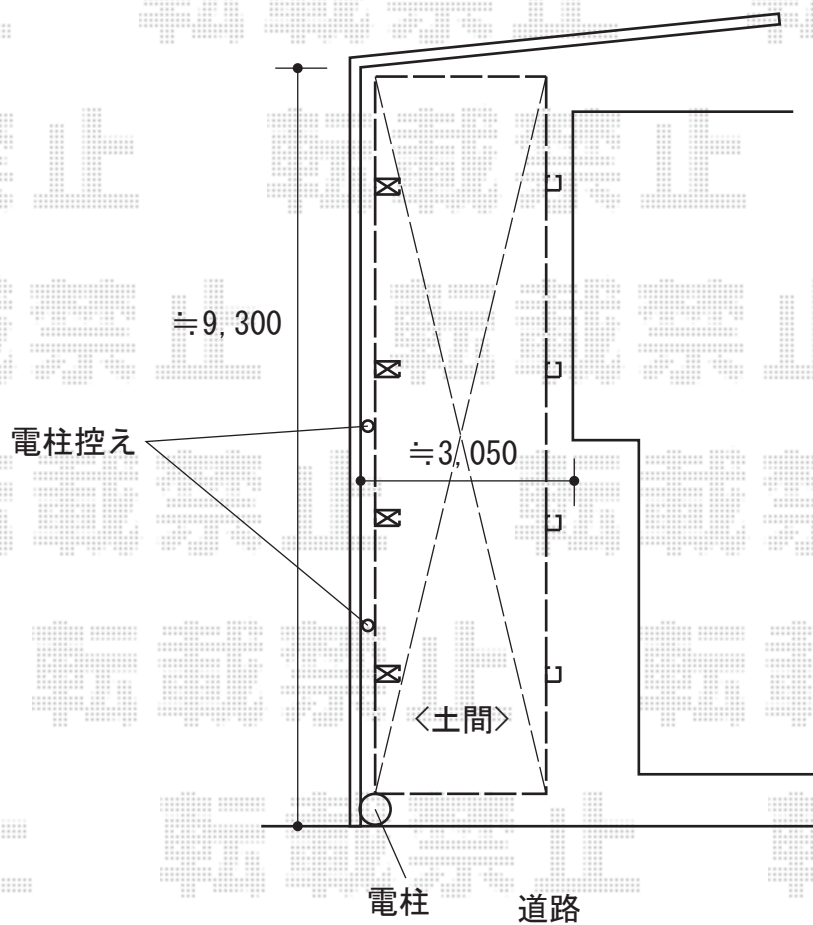

カーポート 施工概略図

YKK AP レイナポートグラン 縦連棟 積雪~20cm対応
幅= 2,700mm
奥行= 10,064mm
色： プラチナステン
屋根材： 熱線遮断ポリカーボネート（アースブルーマット調）
柱仕様： ハイルフ柱仕様（有効高 約2,350mm）

YKK AP レイナポートグラン 着脱式サポート 標準・ハイルフ兼用 2本入り×2セット
色： プラチナステン

2020-5-727424

担当者

木附