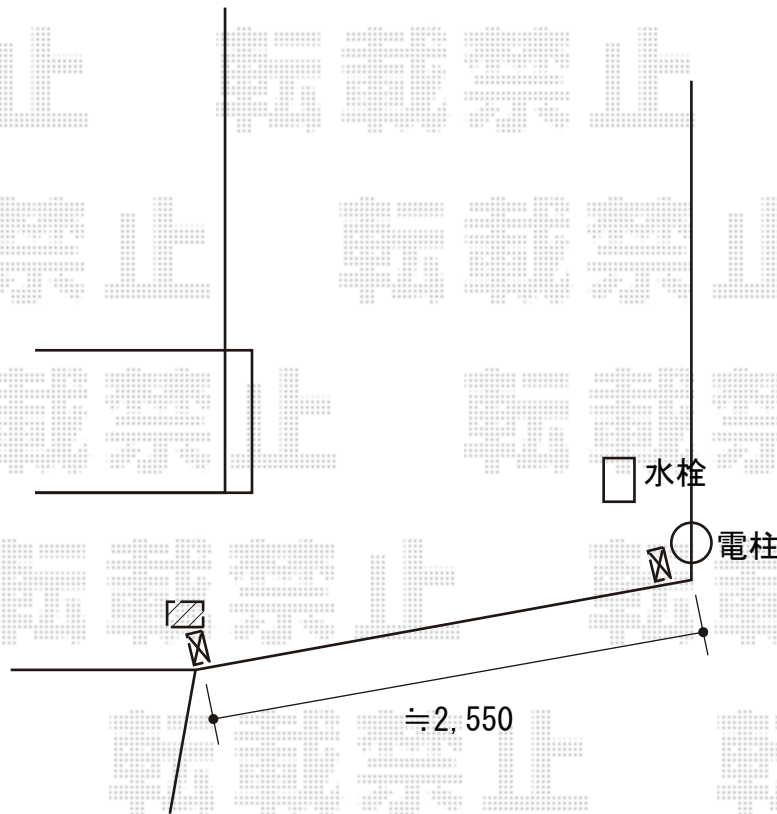

カーゲート 施工概略図

LIXIL (TOEX) アルシャインII L型 Aタイプ ノンレール 片開き 270S  
開口幅= 2,492mm  
全幅= 2,608mm  
たたみ幅= 367mm  
高さ= 1,250mm  
色： オータムブラウン  
キャスター数： 2箇所  
落棒数： 2本

2020-5-727654

担当者

中島