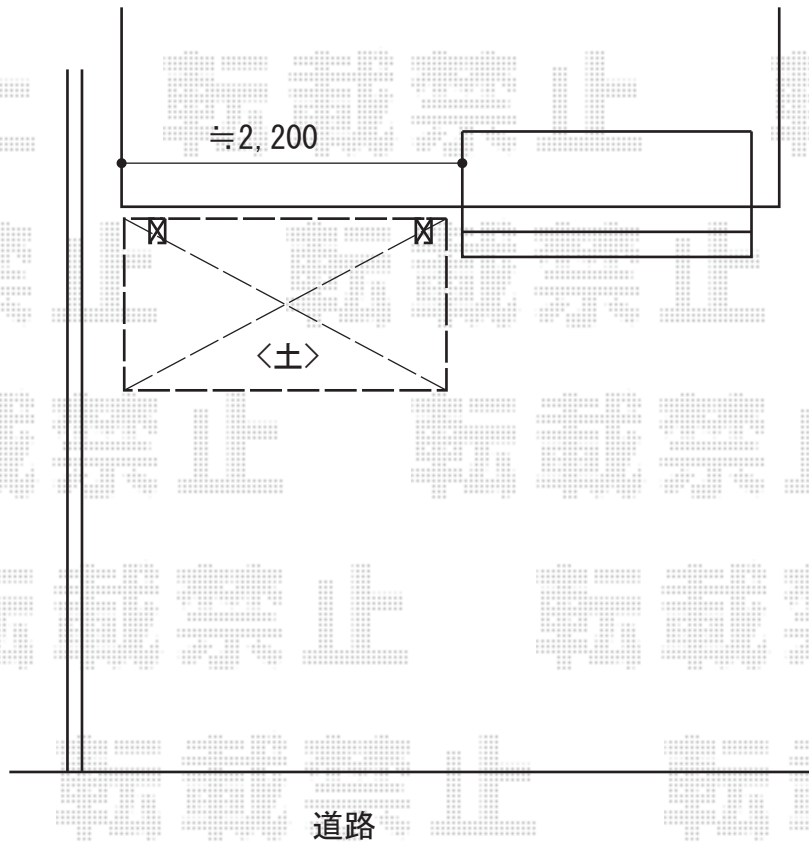

サイクルポート 施工概略図

LIXIL ネスカRミニ (ラウンドスタイル) 積雪~20cm対応
幅= 1,801mm
奥行= 2156mm (3台~5台用)
色: オータムブラウン
屋根材: ポリカーボネート (クリアマット・すりガラス調)
柱仕様: 標準柱仕様 (有効高 約1,900mm)

2020-5-727692

担当者

中島