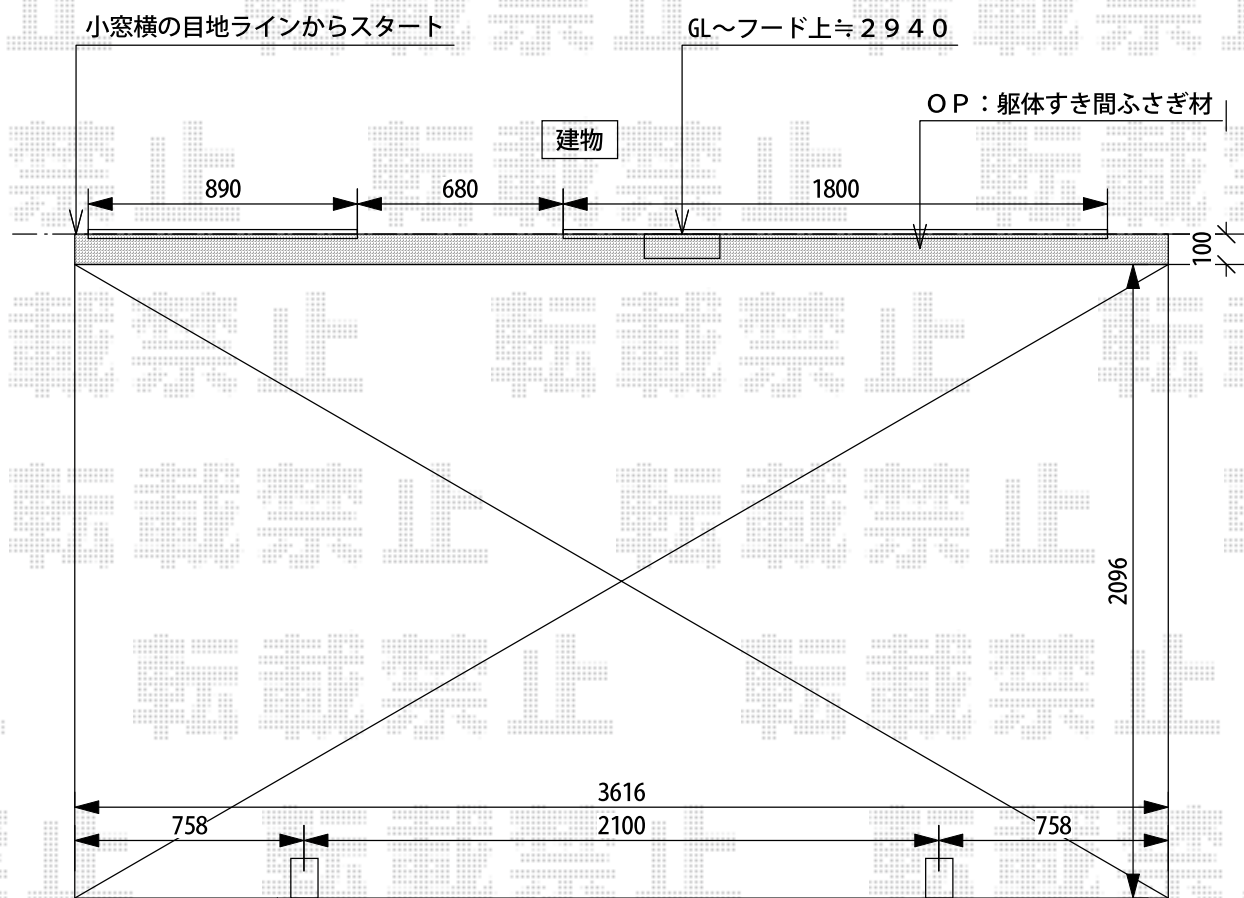

テラス屋根 施工概略図

LIXIL フーゴF 独立テラスタイプ 単体 積雪~20cm対応

間口= 3616mm

出幅= 2096mm

色： シャイングレー

屋根材： 熱線遮断FRP板DRタイプ（ミストグレーS・すりガラス調）

柱仕様： ロング柱28仕様（有効高 約2,800mm）

躯体用すき間ふさぎ： 有

LIXIL フーゴF 独立テラス 吊り下げ物干しAセット

（テラス日よけ用）ロング

色： シャイングレー

数量： 2本入り×1セット

新設

LIXIL：フーゴFテラスタイプ

出幅21型 21-36型

OP：躯体すき間ふさぎ材

OP：吊り下げ物干しロング

※残土場内処分

2020-5-727710

担当者

安田