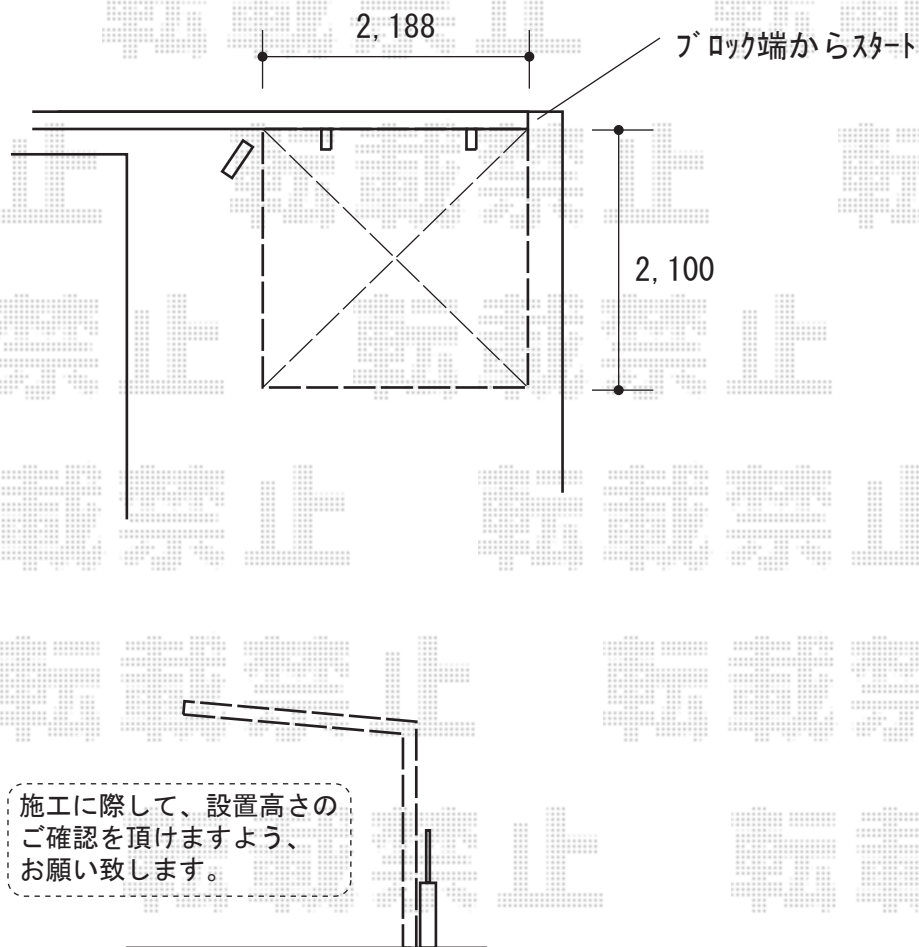

サイクルポート 施工概略図

YKK AP レイナポートグランミニ 積雪~20cm対応
幅= 2,100mm
奥行= 2,904mm (4台用)
色： プラチナステン
屋根材： 熱線遮断ポリカーボネート(クリアマット)
柱仕様： ハイルフ柱仕様 (有効高 約2,350mm)

2020-5-727724

担当者

中島