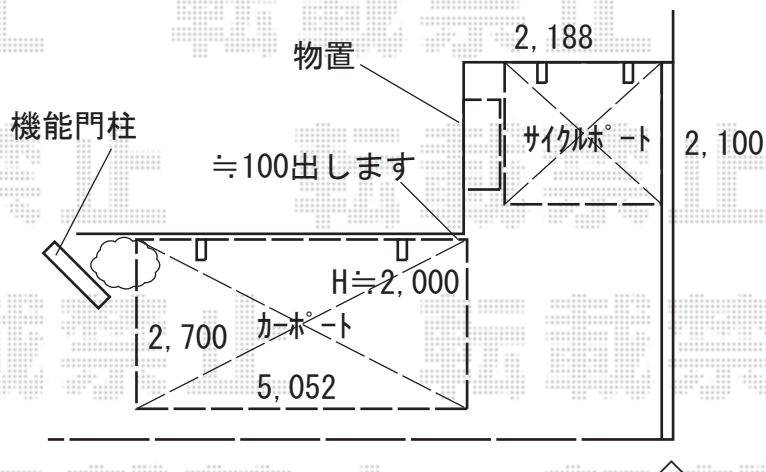

カーポート・サイクルポート・物置 施工概略図

YKK AP 【01】レインポートグラン 積雪～20cm対応
 幅= 2,700mm
 奥行= 5,052mm
 色: ピュアシルバー
 屋根材: ポリカーボネート(トーマイマツト)
 柱仕様: 標準柱仕様(有効高約2,000mm)

YKK AP 【02】レインポートグランミニ 積雪～20cm対応
 幅= 2,100mm
 奥行= 2,188 (3台用)mm
 色: ピュアシルバー
 屋根材: ポリカーボネート(トーマイマツト)
 柱仕様: 標準柱仕様(有効高約1,814mm)

イナバ物置 【03】シンプリー 一般型 1320×755×1903
 間口= 1,320mm 奥行= 755mm
 高さ= 1,903mm 色: アンティークローズ
 屋根タイプ: 標準型 耐荷重タイプ: 一般型
 棚タイプ: 長もの収納タイプ

2020-5-727960

担当者

西村