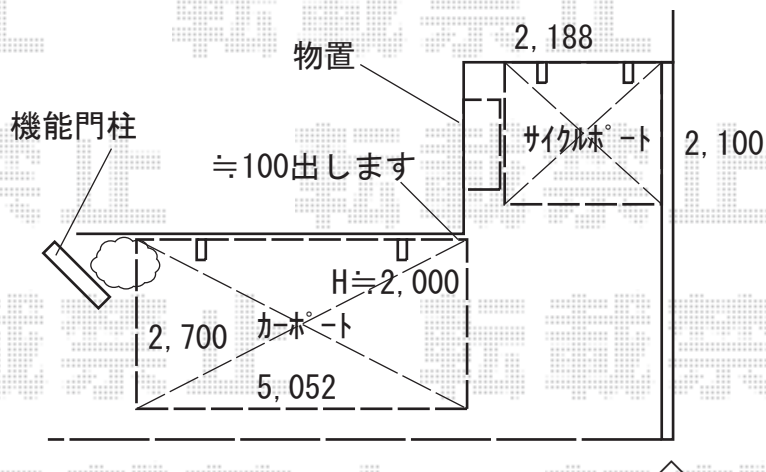

カーポート・サイクルポート・物置 施工概略図

YKK AP 【01】レйнаポートグラン 積雪～20cm対応  
 幅= 2,700mm  
 奥行= 5,052mm  
 色: ピュアシルバー  
 屋根材: ポリカーボネート(トーマイマツト)  
 柱仕様: 標準柱仕様(有効高約2,000mm)

YKK AP 【02】レйнаポートグランミニ 積雪～20cm対応  
 幅= 2,100mm  
 奥行= 2,188 (3台用)mm  
 色: ピュアシルバー  
 屋根材: ポリカーボネート(トーマイマツト)  
 柱仕様: 標準柱仕様(有効高約1,814mm)

イナバ物置 【03】シンプリー 一般型 1320×755×1903  
 間口= 1,320mm 奥行= 755mm  
 高さ= 1,903mm 色: アンティークローズ  
 屋根タイプ: 標準型 耐荷重タイプ: 一般型  
 棚タイプ: 長もの収納タイプ

2020-5-727960

担当者

西村