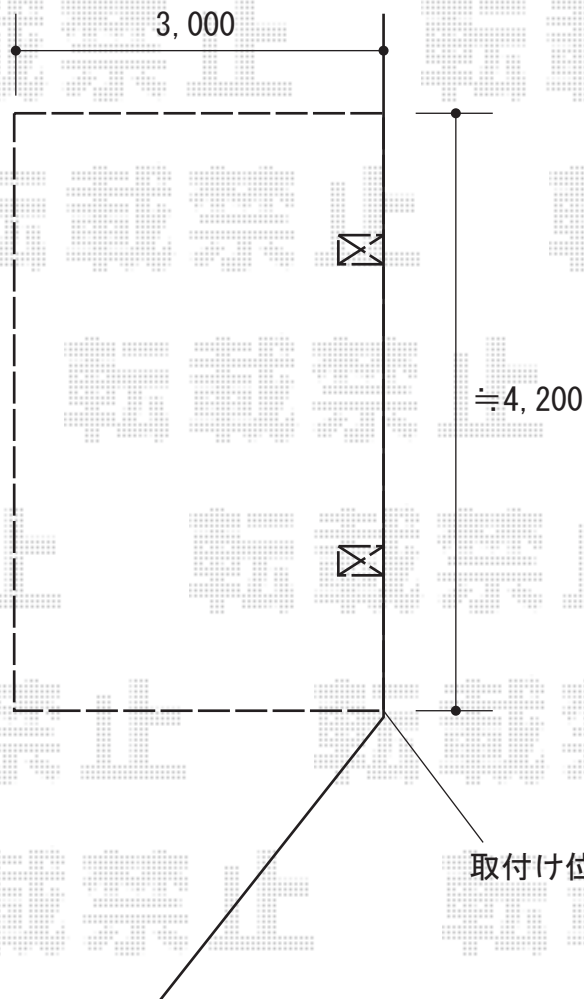

カーポート 施工概略図

YKK AP <ご提案>レイナポートグラン 積雪~20cm対応
幅= 3,000mm
奥行= 5,052mm
色: プラチナステン
屋根材: ポリカーボネート (アースブルー)
柱仕様: ハイルフ柱仕様 (有効高 約2,350mm)

2020-5-727972

担当者

内田