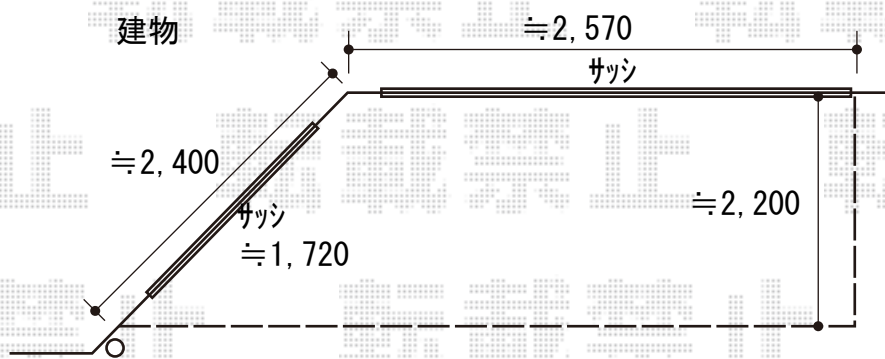

エクステリア商品工事 施工概略図

YKK AP リウッドデッキ 200

間口= 約4,500mm

出幅= 約2,220mm

色: 【未定】

床板: 横貼り/千鳥貼り

幕板: 標準幕板

束柱: Tタイプ(400~550mm) (色: 【未定】)