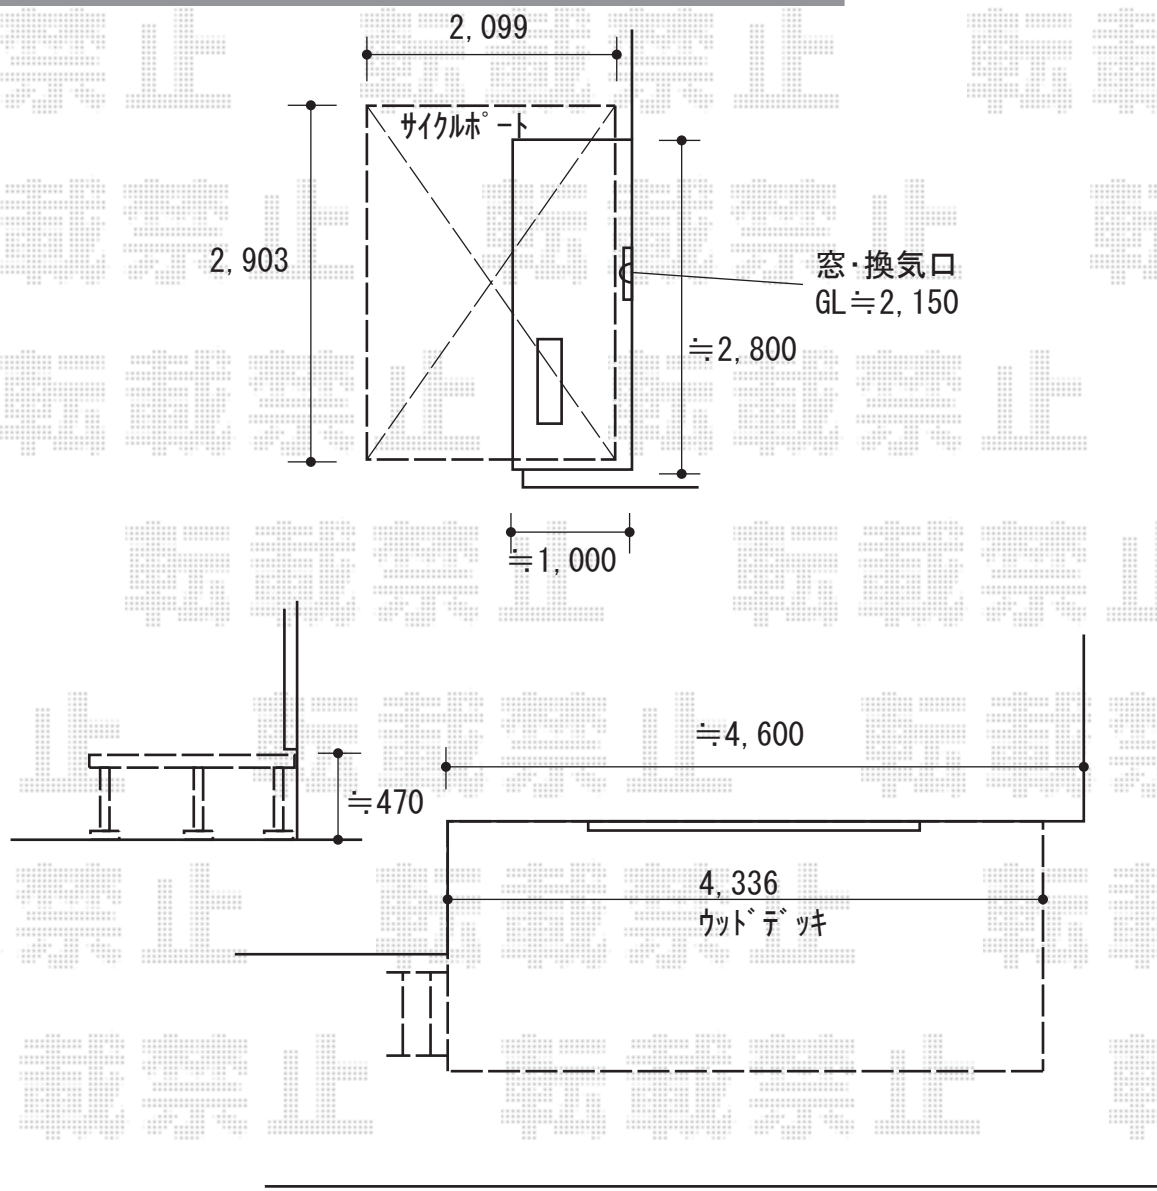

ウッドデッキ・サイクルポート 施工概略図

YKK AP リウッドデッキ 200

間口= 2.5間 (4,451mm)

出幅= 6尺 (1,820mm)

色：【仮】ナチュラルブラウン

床板：縦貼り

幕板：標準幕板

束柱：Sタイプ(550mm) (色：【仮】カームブラック)

YKK AP リウッドデッキ 200 段床セット 正面タイプ 1段

色：【仮】ナチュラルブラウン (束柱色：【仮】カームブラック)

間口= 2.5間

LIXIL フーゴAプラスミニ (アーチスタイル) 木調色 積雪~20cm対応

幅= 2,099mm

奥行= 2,903mm (4台~7台用)

色：【仮】シャイングレー+クリエモカ

屋根材：【仮】ポリカーボネート (クリアマット・すりガラス調)

柱仕様：ロング柱仕様 (有効高 約2,500mm)

2020-5-728032

担当者

安田