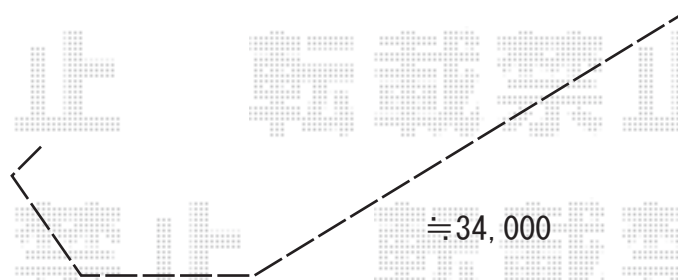

フェンス 施工概略図

LIXIL フェンスAB YS3型 横スリット3 木調カラー フリーポールタイプ
本体1枚 (W×H) = T-12 (2,000×1,140mm) × 17枚
柱 : T-12 × 21本
端部キャップセットE : T-12 × 1セット
目隠しコーナー継手 (ポール付) : T-12 × 3セット
色 : 【未定】

2020-5-728054

担当者

細川