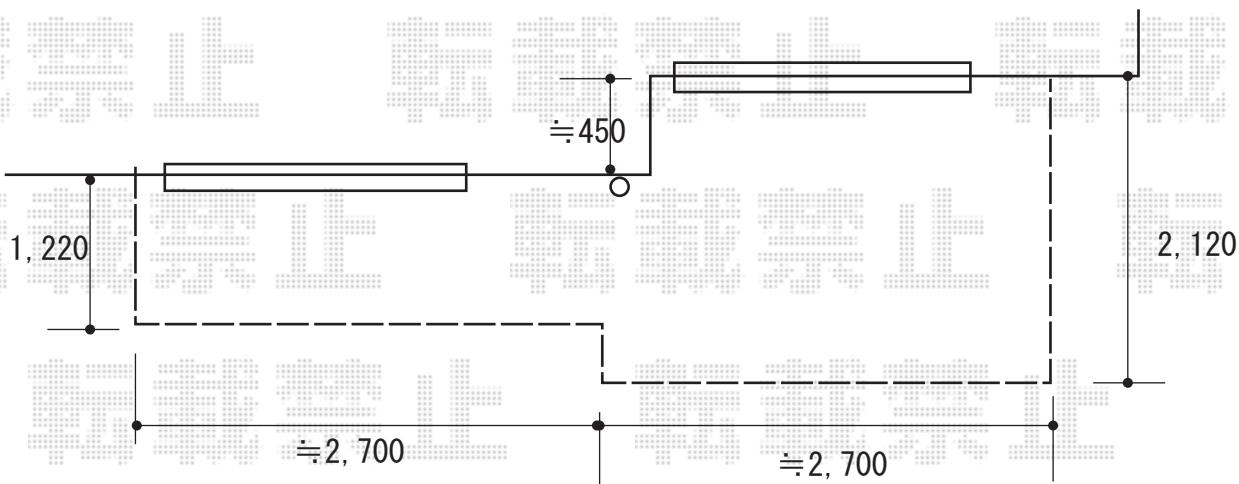

ウッドデッキ 施工概略図

YKK AP リウッドデッキ 200
間口= 2,627mm+2,624mm
出幅= 4尺(1,220mm)/7尺(2,120mm)
色： レッドブラウン
床板： 縦貼り
幕板： 標準幕板
束柱： Tタイプ(400~550mm) (色： プラチナステン)

【イメージ図】

2020-5-728063

担当者

木附