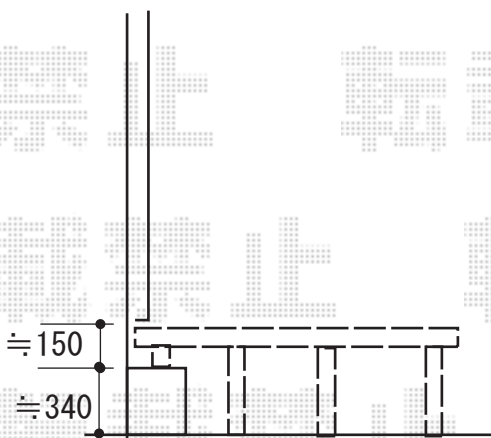

ウッドデッキ 施工概略図

YKK AP リウッドデッキ 200
間口= 2,627mm+2,624mm
出幅= 4尺(1,220mm)/7尺(2,120mm)
色： レッドブラウン
床板： 縦貼り
幕板： 標準幕板
束柱： Tタイプ(400~550mm) (色： プラチナステン)

【イメージ図】

2020-5-728063

担当者

木附