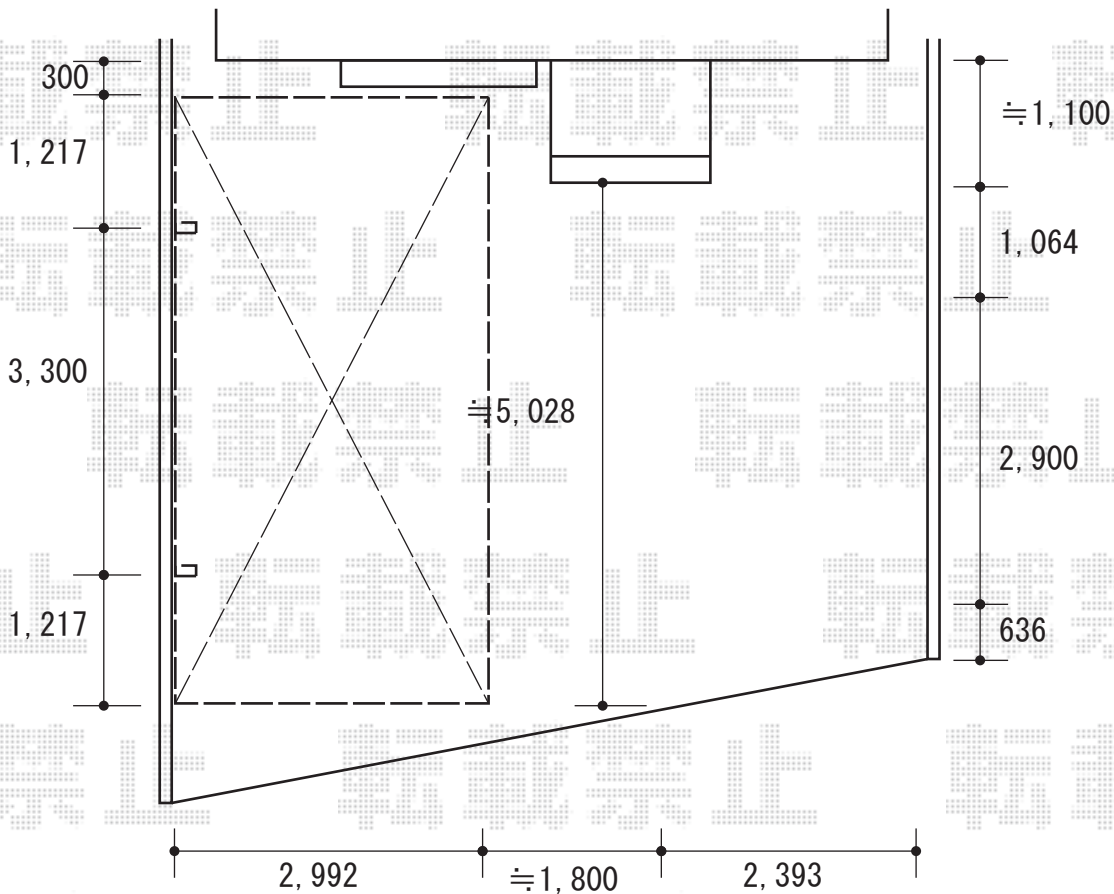

カーポート 施工概略図

LIXIL フーゴF (フラットスタイル) 積雪~20cm対応

幅= 2,992mm

奥行= 5,734mm

色: ブラック

屋根材: 熱線吸収ポリカーボネート (クリアマットS・すりガラス調)

柱仕様: ロング柱25仕様 (有効高 約2,500mm)

2020-5-728081