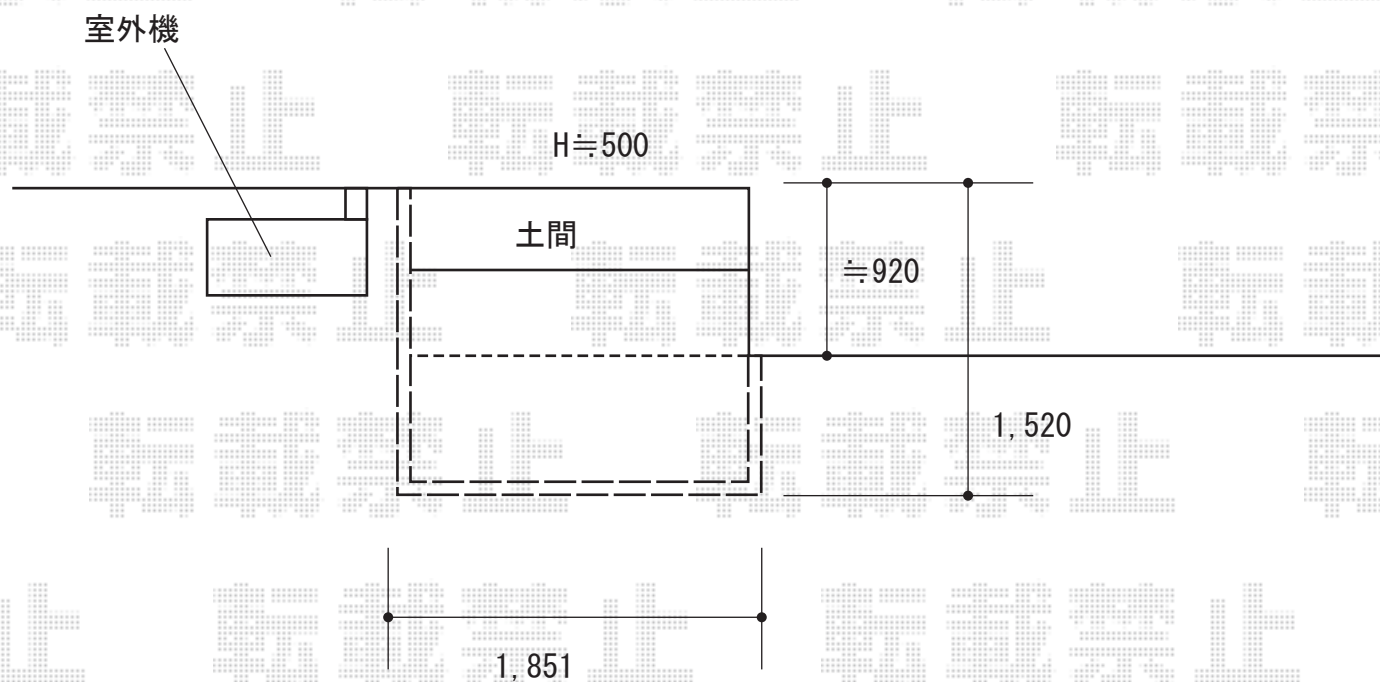

# ウッドデッキ 施工概略図

YKK AP リウッドデッキ 200  
間口= 1.0間(1,851mm)  
出幅= 5尺(1,520mm)  
色： ホワイトブラウン  
床板： 縦貼り  
幕板： 標準幕板  
束柱： Tタイプ(400~550mm) (色： プラチナステン)

2020-5-728275

担当者

木附