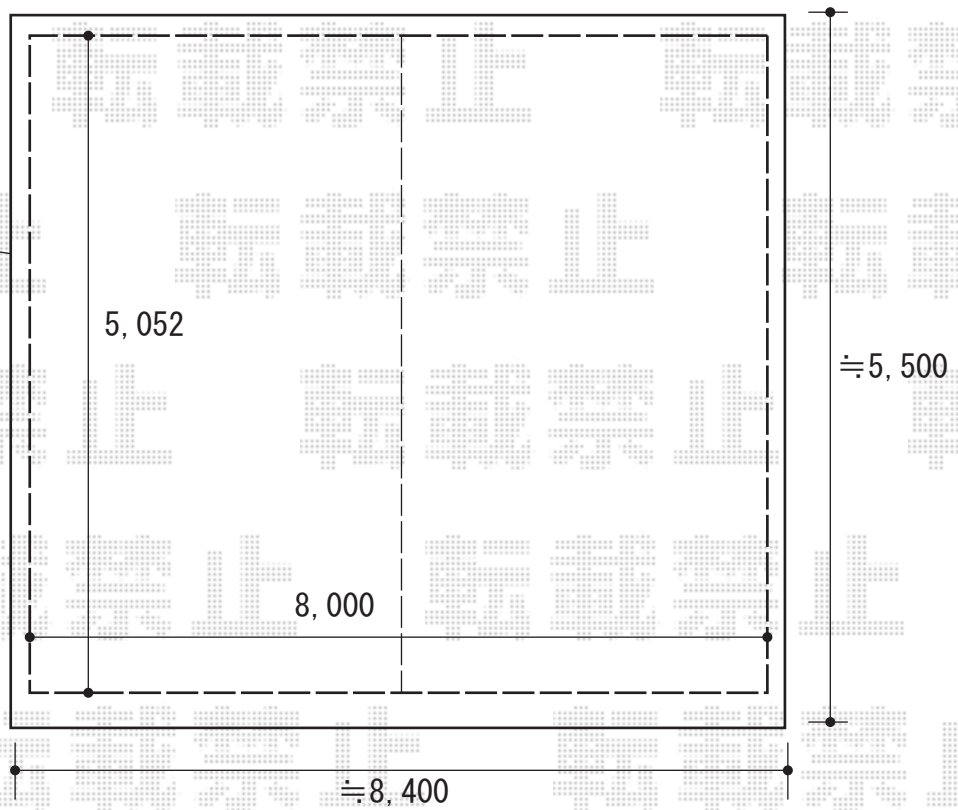

カーポート 施工概略図

YKK AP レイナトリプルポートグラン 積雪~20cm対応

幅= 8,000mm

奥行= 5,052mm

色： プラチナステン

屋根材： 熱線遮断ポリカーボネート(クリアマット)

柱仕様： 標準柱仕様(有効高 約2,000mm)

YKK AP 【外観左側】レイナトリプルポートグラン サイドパネル

奥行サイズ： 長さ51用

パネル高さ： 1段 * 836mm

色： プラチナステン

パネル材： 熱線遮断ポリカーボネート(クリアマット)

柱仕様： 標準柱仕様/間柱1本

左側：側面パネル1段

2020-5-728287

担当者