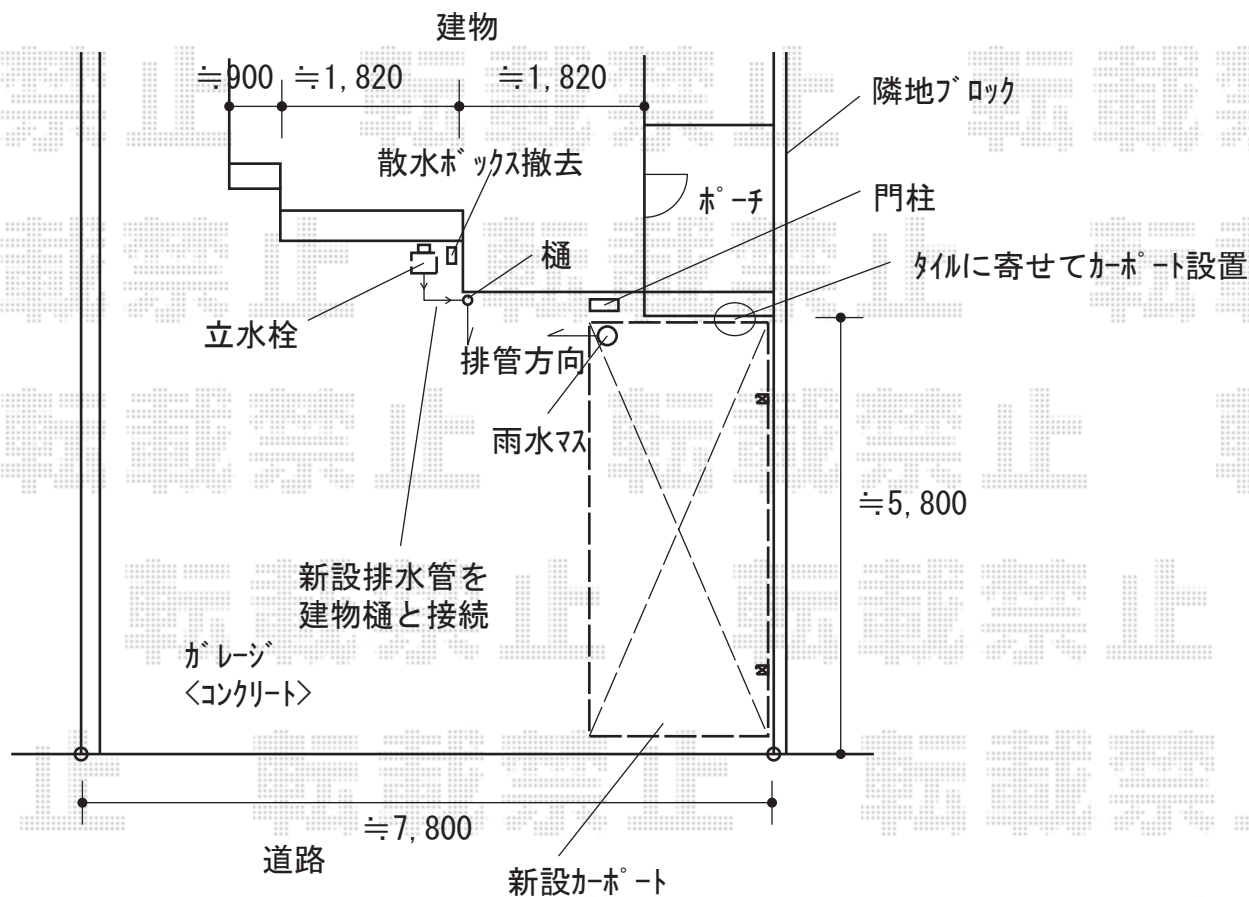

立水栓・カーポート 施工概略図

LIXIL ネスカR (ラウンドスタイル) 積雪~20cm対応
幅= 2,999mm
奥行= 5,686mm
色: ナチュラルシルバー
屋根材: 熱線吸収ポリカーボネート (クリアマットS・すりガラス調)
柱仕様: 標準柱仕様 (有効高 約2,200mm)

LIXIL ネスカR スマート雨樋 標準柱用/右用×1
色: ナチュラルシルバー

LIXIL ネスカR 柱ガード (L=1,000/1本入り) ×2セット
色: ダークブラウン*1色のみ

LIXIL ネスカR 雨樋ネット (L=3,000) ×2セット
色: ブラック*1色のみ

LIXIL ネスカR 屋根材ホルダー57型用×1セット
色: ナチュラルシルバー

LIXIL ネスカR 母屋補強材セット 2本入り (L=1,500) ×4セット

ユニソフ ネオキャスト #01
ネオキャストスタンド: タイトレンガタイプ (色: ベージュ) × 1
ネオキャストパン: タイトレンガタイプ (色: ベージュ) × 1
蛇口: プレインフォーセット クロスII (色: ゴールド) × 1
蛇口: プレインフォーセット ホース用蛇口A (色: ブロンズ) × 1
蛇口付属品: 泡末・ホース用アダプター付き

2020-5-728326

担当者

三村