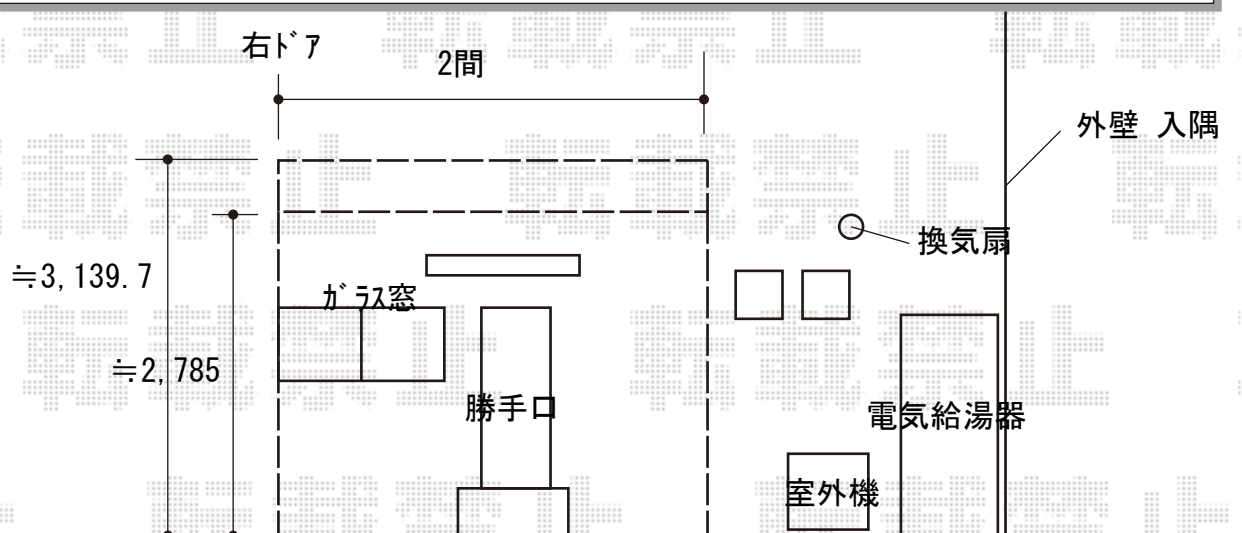

側面ユニット (外観左/外観右): 外観左 ドア (吊元【未定】) / 外観右 F I X

YKK AP スtockヤードII 用ガスケット (U字) ドア、引き違い窓用

3mm、4mmガラス用: 1

YKK AP 【仮】ソラリア用腰パネル (アルミ樹脂複合板) 2枚入り×1セット

色: プラチナステン

サイズ: 1,117×818mm

数量: 1

YKK AP ソラリア用引き違い窓 積雪50cm対応 H9尺用

間口= 2間用×1

網戸: 【仮】無し

2020-5-728365

担当者

三村