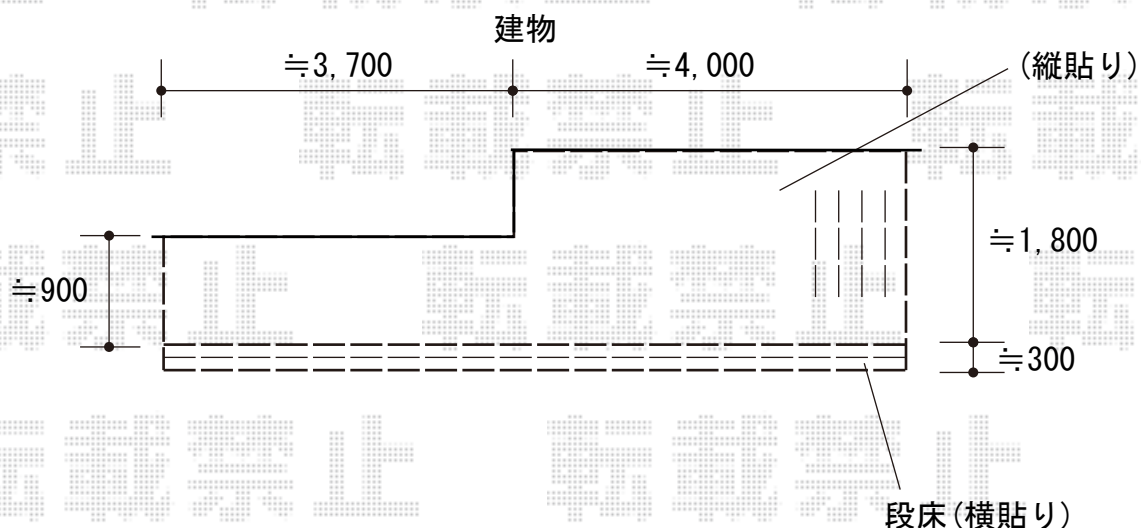

ウッドデッキ 施工概略図

MINO 彩木 あやぎ ハイブリットガーデンデッキ 幕板勝ち仕様
間口= 約7,700mm
出幅= 1,000mm・2,000mm
色： 桧皮
床板： 縦貼り
幕板： 幕板勝ち仕様
束柱： 調整束5060 (501mm~600mm)
オプション： ステップ1段 正面

2020-5-728372

担当者

木附