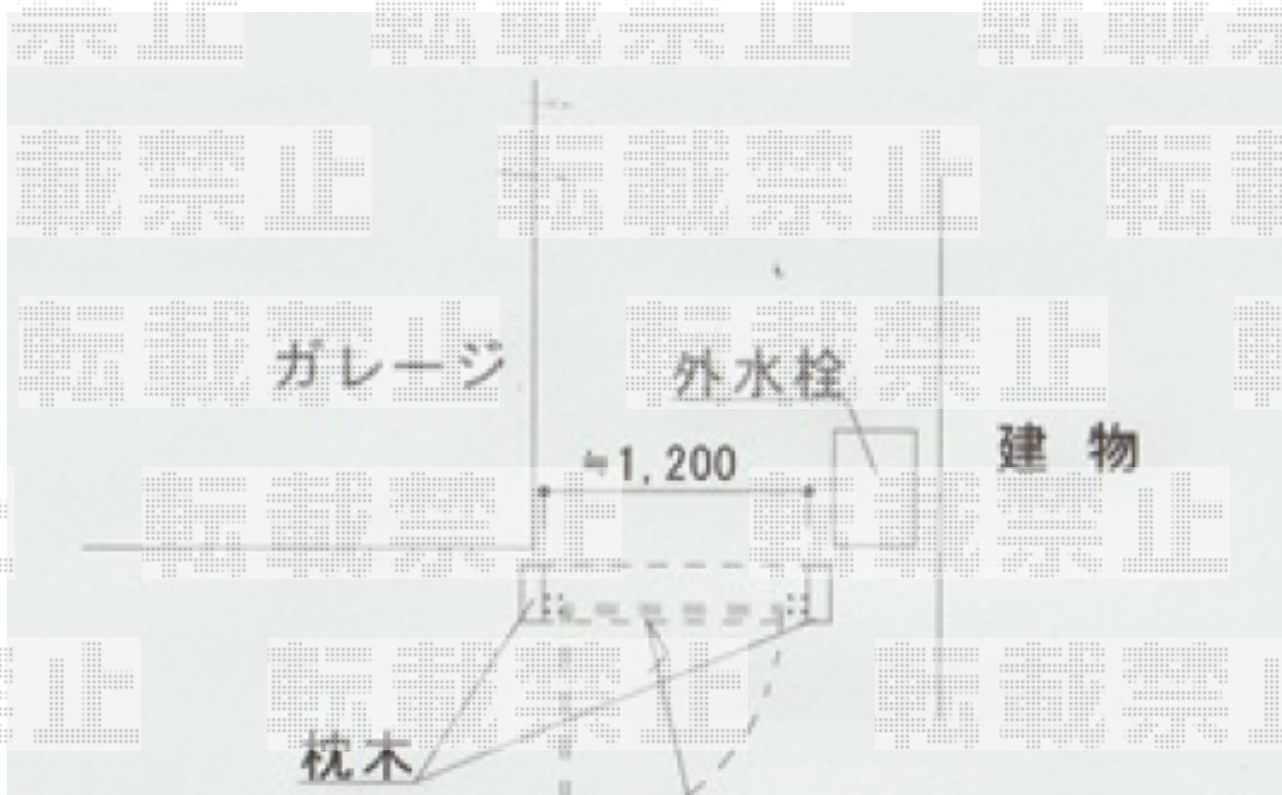

# 門扉 施工概略図

YKK AP ルシアス門扉BM02型 リブモール(鋳あり) 片開き 木調カラー 門柱使用  
扉幅 = 1,000mm  
扉高 = 1,200mm  
色： 桑炭  
【未定】錠： 【仮】打掛錠1型  
開き： 外開き  
追加部材： 外開き用ヒンジ・ヒジツボ部品  
【未定】オプション： オーナメント【仮】UA型