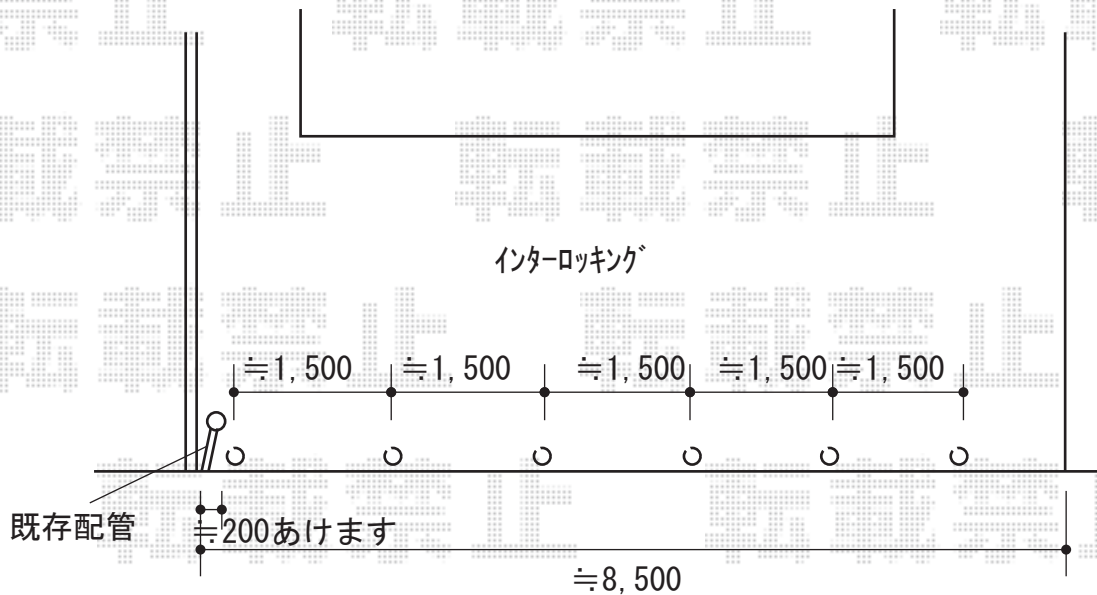

カーゲート 施工概略図

LIXIL スペースガード (車止め) S48型 埋込式 キー付き ステンレス製
クサリ内蔵型 : 【LNG02】 × 5本
クサリ内蔵受 : 【LNG03】 × 1本

2020-5-728482

担当者

村上