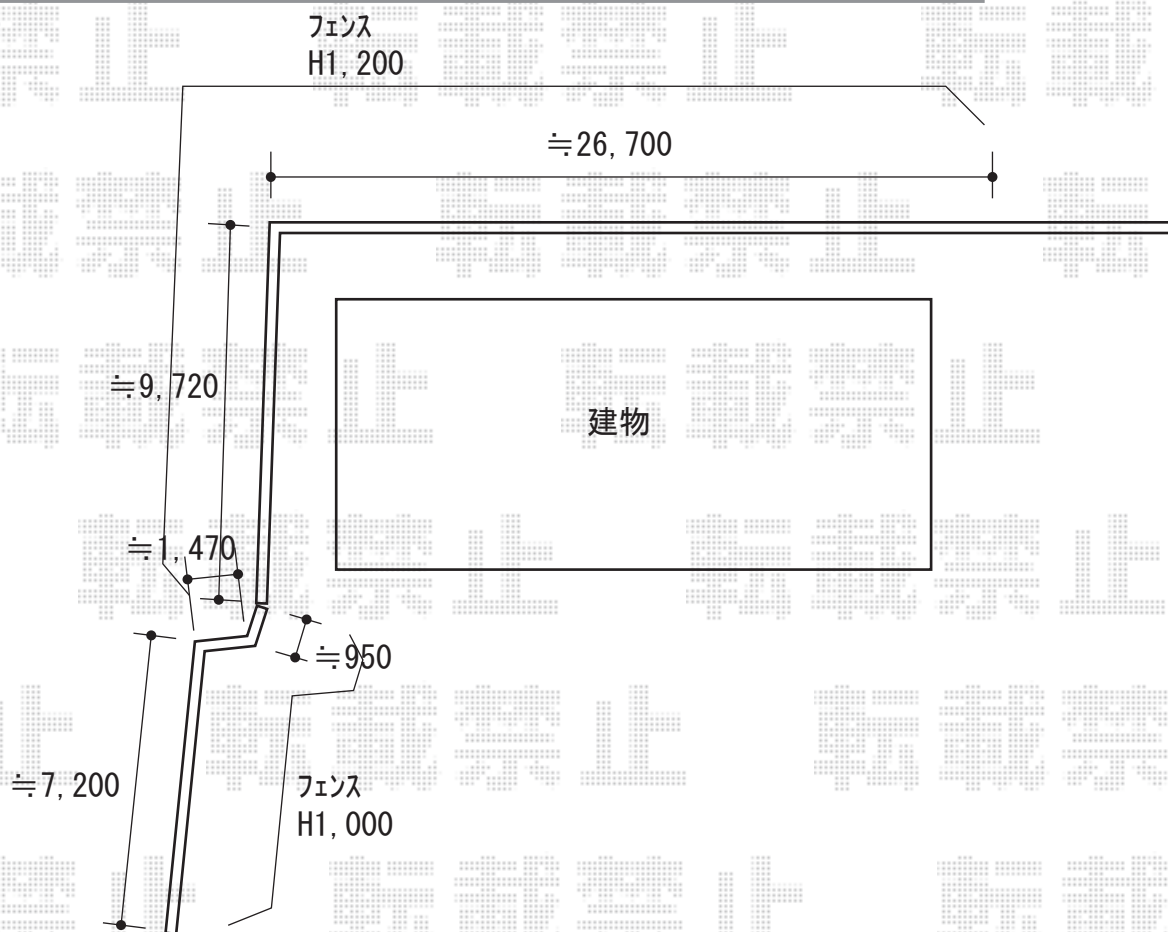

## フェンス 施工概略図

YKK AP ルシアスフェンスF03型 たて半目隠し 木調カラー 自由柱施工  
本体1枚 (W×H) = T120 (1,975×1,120mm) × 19枚  
自由柱 : T120 × 39本\*1mピッチ  
目隠しコーナー継手 : T120 × 1セット  
端部カバー : T120 × 2セット  
エンドキャップ : 1セット  
色 : ショコラウォールナット+カームブラック

YKK AP ルシアスフェンスF03型 たて半目隠し 木調カラー 自由柱施工  
本体1枚 (W×H) = T100 (1,975×920mm) × 6枚  
自由柱 : T100 × 9本  
目隠しコーナー継手 : T100 × 2セット  
端部カバー : T100 × 3セット  
エンドキャップ : 1セット  
色 : ショコラウォールナット+カームブラック

2020-5-728696

担当者

内田