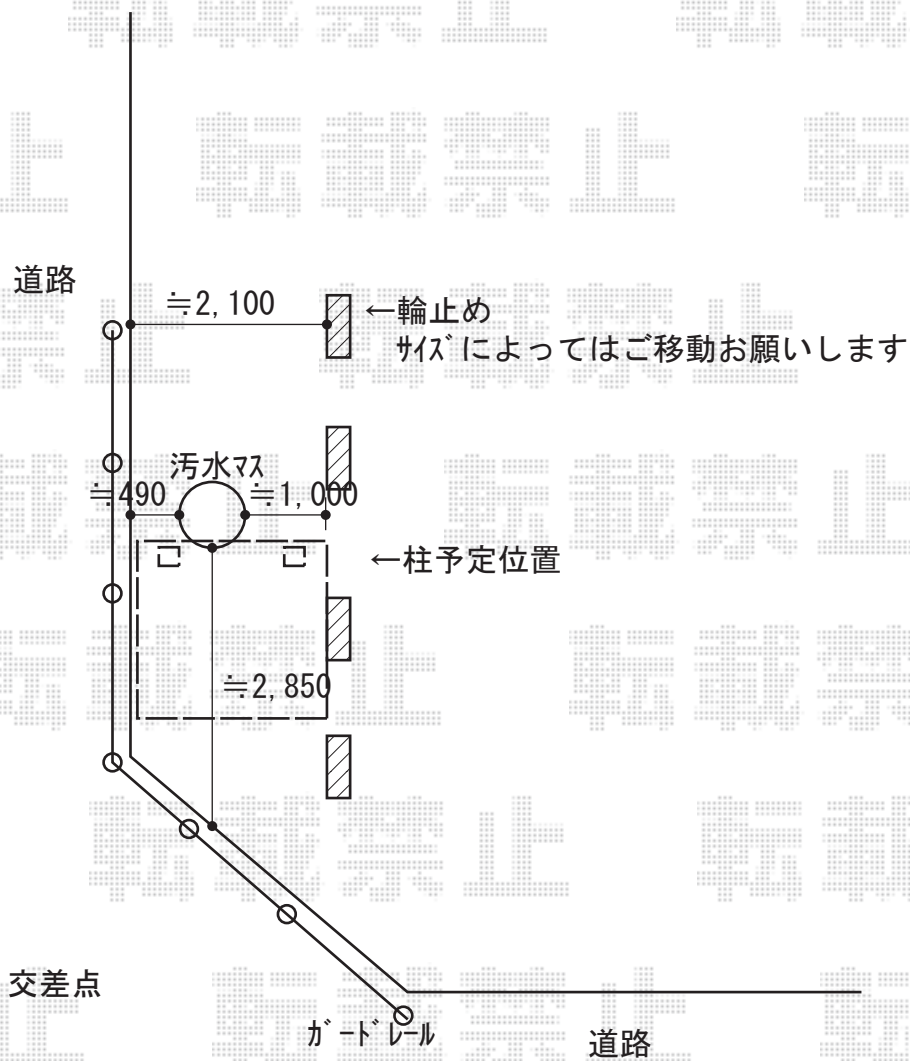

サイクルポート 施工概略図

LIXIL ネスカRミニ (ラウンドスタイル) 積雪~20cm対応
幅= 2,101mm
奥行= 2156mm(3台~5台用)
色: シャイングレー
屋根材: ポリカーボネート (色: クリヤブルー)
柱仕様: 標準柱仕様 (有効高 約1,900mm)

2020-5-728700

担当者

中島