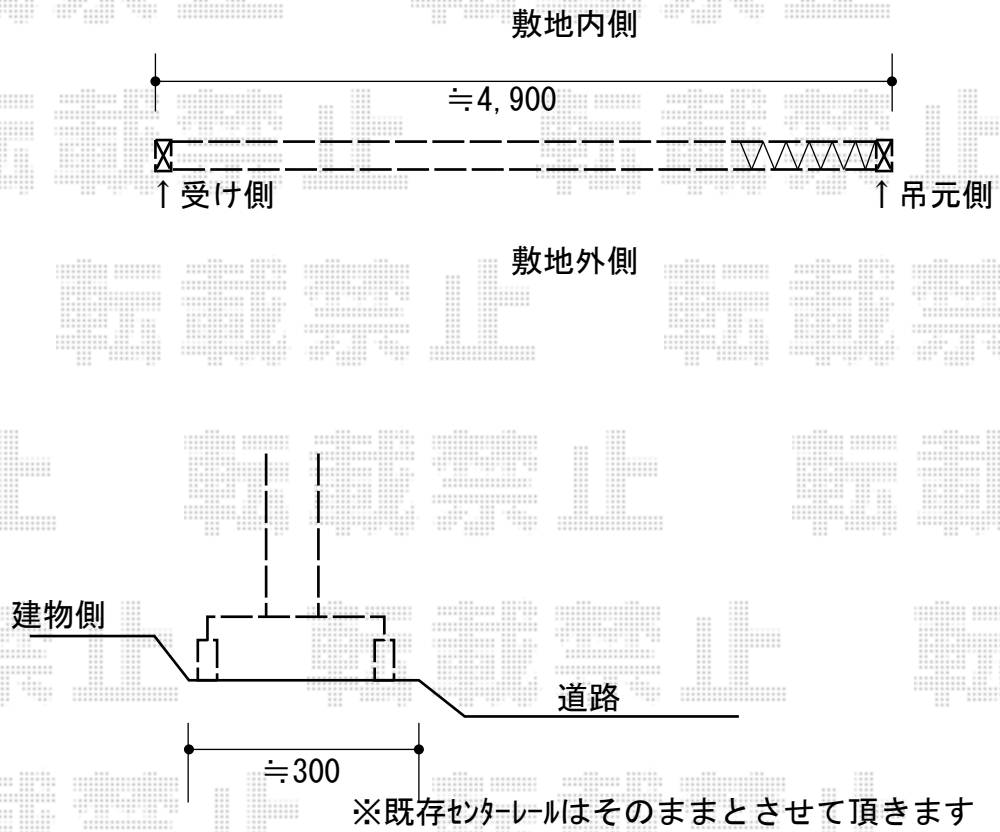

カーゲート 施工概略図

Value Select トリップゲートII 2型 スタンダード ノンレール 片開き 50S
開口幅= 4,980mm
全幅= 5,060mm
たたみ幅= 557.5mm
高さ= 1,210mm
色： ダークブロンズ
キャスター数： 3箇所
落棒数： 3本

2020-5-728717

担当者

中島