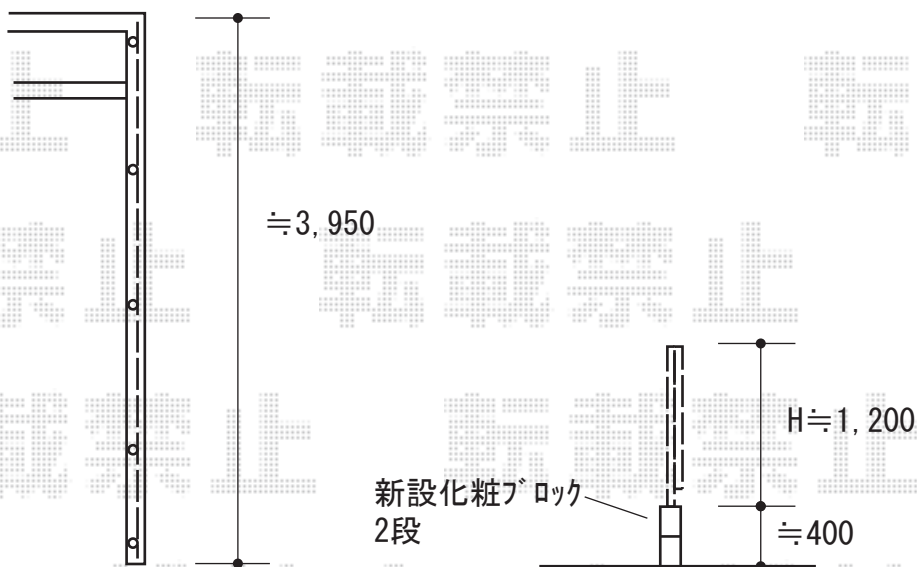

# フェンス 施工概略図

YKK AP ルシアスフェンスH07型 横板 木調カラー 自由柱  
本体1枚 (W×H) = T120(1,975×1,120mm) × 2枚  
自由柱(木調カラー) : T120\*1mピッチ × 5本  
エンドキャップ : × 1セット  
色 : キャラメルチーク

2020-5-728824

担当者

内田