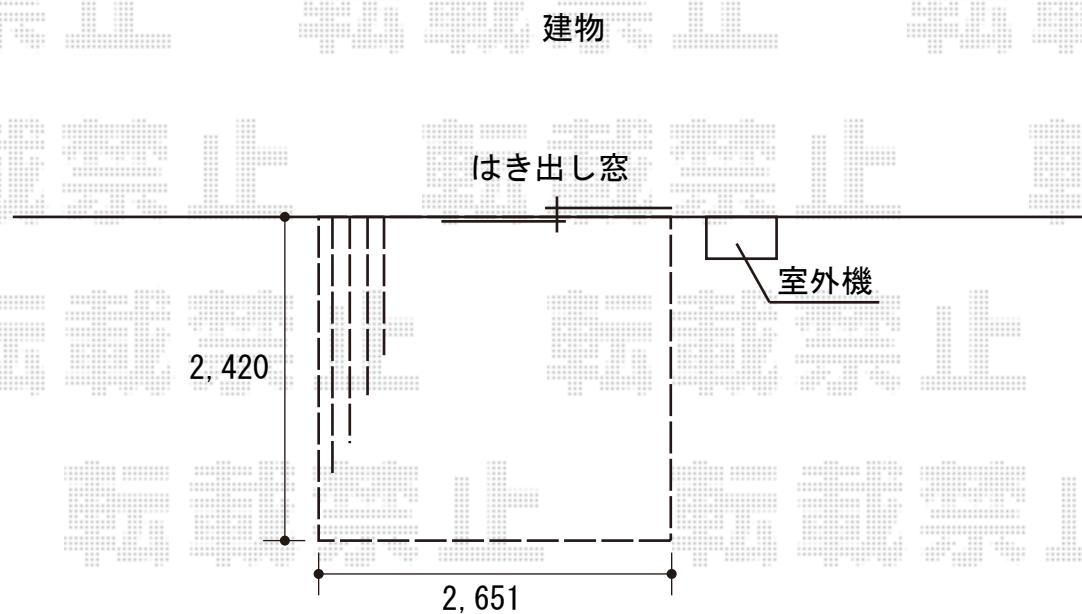

# ウッドデッキ 施工概略図

YKK AP リウッドデッキ 200

間口= 1.5間(2,651mm)

出幅= 8尺(2,420mm)

色： レッドブラウン

床板： 縦貼り

幕板： 標準幕板

束柱： Tタイプ(400~550mm) (色：【未定】)

2020-5-728863

担当者

政井

エクスショップ

現場状況や作図制限により概略図の内容と多少の違いが生じることがございます。  
施工時は、現場優先とさせて頂きたく思いますので、お立会い頂き、最終のご指示のほど、何卒、宜しくお願い致します。