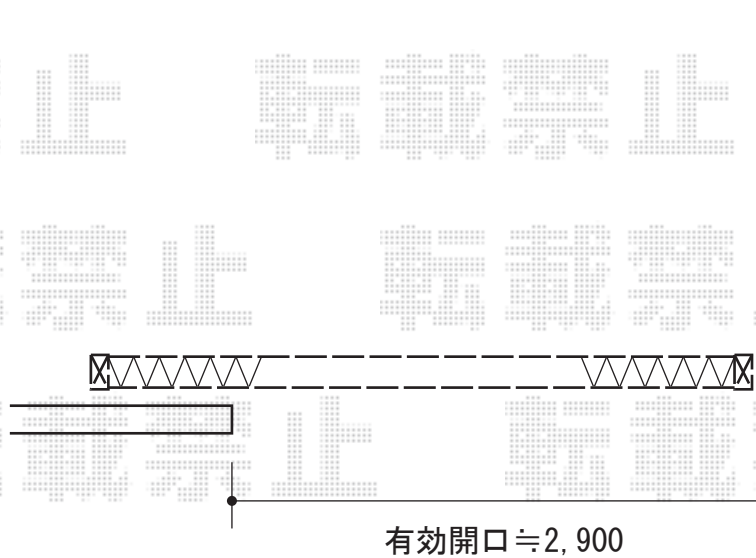

# 伸縮門扉 施工概略図

Value Select トリップゲートII P型 ペットガード付き ノンレール 片開き 30S  
開口幅= 2,917mm  
全幅= 2,997mm  
たたみ幅= 474.5mm  
高さ= 1,210mm  
色： ステンカラー  
キャスター数： 2箇所  
落棒数： 2本

2020-5-728952

担当者

中島