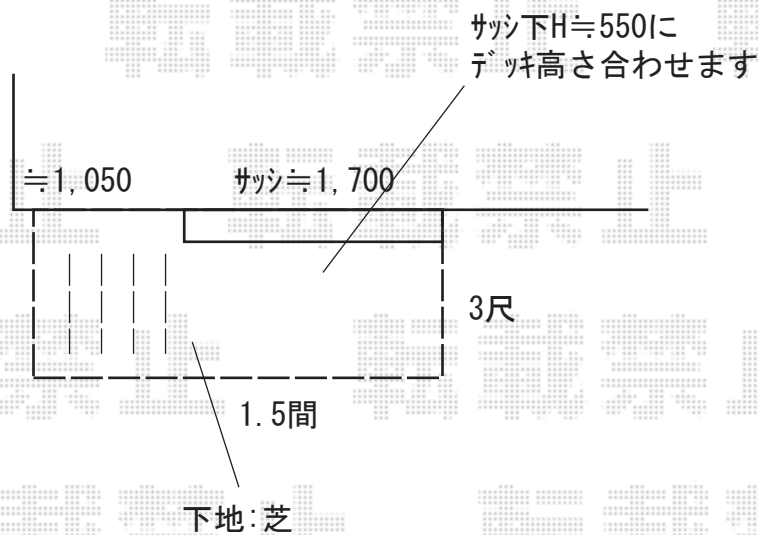

ウッドデッキ 施工概略図

YKK AP リウッドデッキ 200
間口= 1.5間 (2,651mm)
出幅= 3尺 (920mm)
色： ナチュラルブラウン
床板： 縦貼り
幕板： 標準幕板
束柱： Tタイプ (400~550mm) (色： プラチナステン)

2020-5-728984

担当者

政井