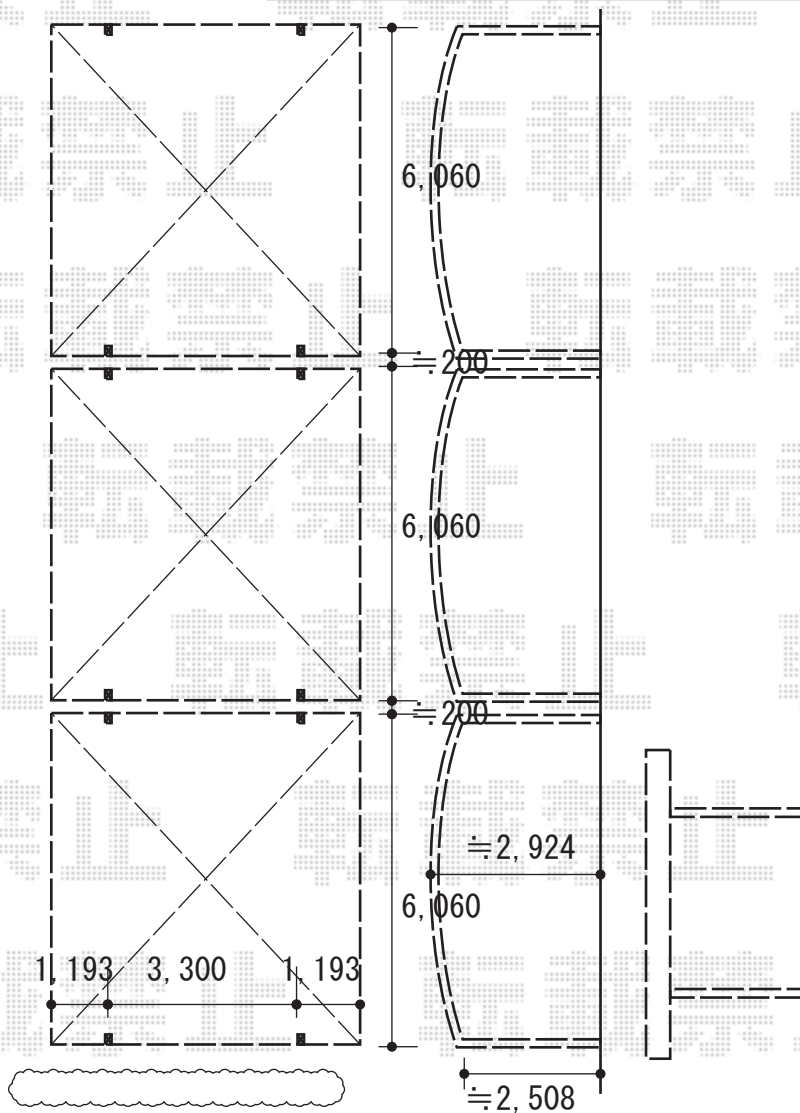

カーポート 施工概略図

LIXIL 【01】 ネスカR (ラウンドスタイル) ワイド 積雪~20cm対応  
 幅= 6,060mm  
 奥行= 5,686mm  
 色: オータムブラウン  
 屋根材: ポリカーボネート (クリアブルー)  
 柱仕様: ロング柱25仕様 (有効高 約2,500mm)

LIXIL 【02】 ネスカR (ラウンドスタイル) ワイド 積雪~20cm対応  
 幅= 6,060mm  
 奥行= 5,686mm  
 色: オータムブラウン  
 屋根材: ポリカーボネート (クリアブルー)  
 柱仕様: ロング柱25仕様 (有効高 約2,500mm)

LIXIL 【03】 ネスカR (ラウンドスタイル) ワイド 積雪~20cm対応  
 幅= 6,060mm  
 奥行= 5,686mm  
 色: オータムブラウン  
 屋根材: ポリカーボネート (クリアブルー)  
 柱仕様: ロング柱25仕様 (有効高 約2,500mm)

2020-5-729258

担当者

伊野