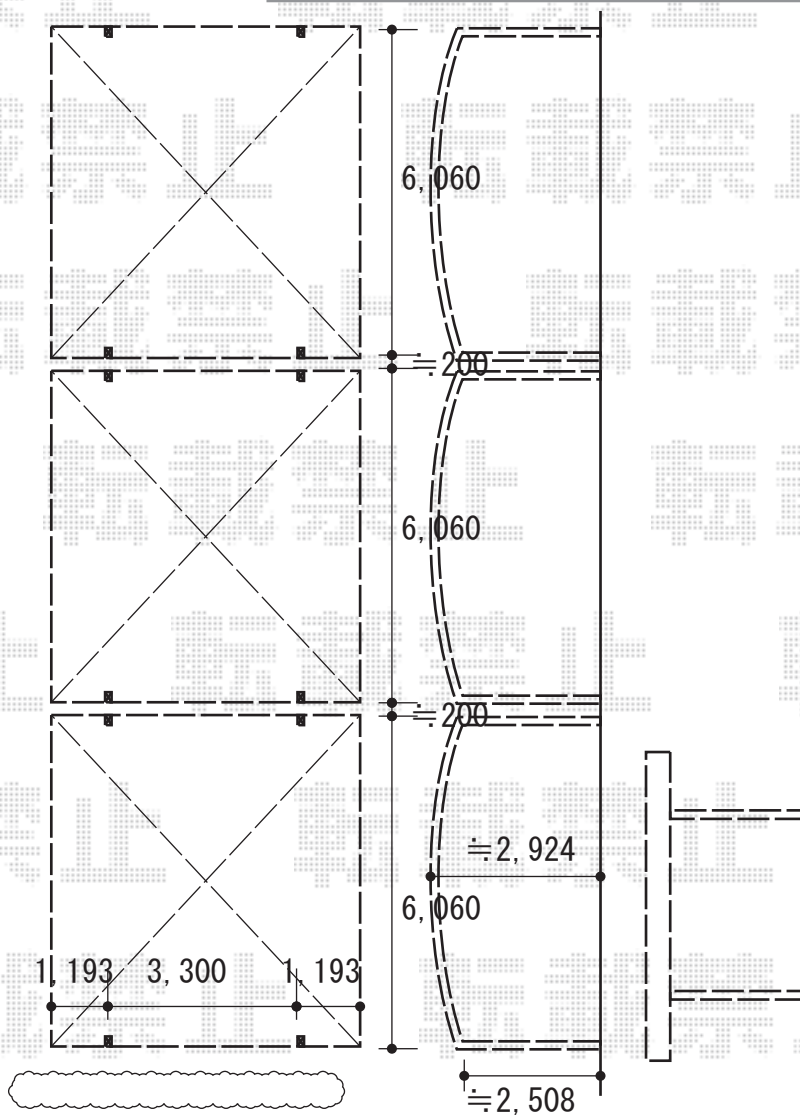

カーポート 施工概略図

LIXIL 【01】 ネスカR (ラウンドスタイル) ワイド 積雪~20cm対応
 幅= 6,060mm
 奥行= 5,686mm
 色: オータムブラウン
 屋根材: ポリカーボネート (クリアブルー)
 柱仕様: ロング柱25仕様 (有効高 約2,500mm)

LIXIL 【02】 ネスカR (ラウンドスタイル) ワイド 積雪~20cm対応
 幅= 6,060mm
 奥行= 5,686mm
 色: オータムブラウン
 屋根材: ポリカーボネート (クリアブルー)
 柱仕様: ロング柱25仕様 (有効高 約2,500mm)

LIXIL 【03】 ネスカR (ラウンドスタイル) ワイド 積雪~20cm対応
 幅= 6,060mm
 奥行= 5,686mm
 色: オータムブラウン
 屋根材: ポリカーボネート (クリアブルー)
 柱仕様: ロング柱25仕様 (有効高 約2,500mm)

2020-5-729258

担当者

伊野