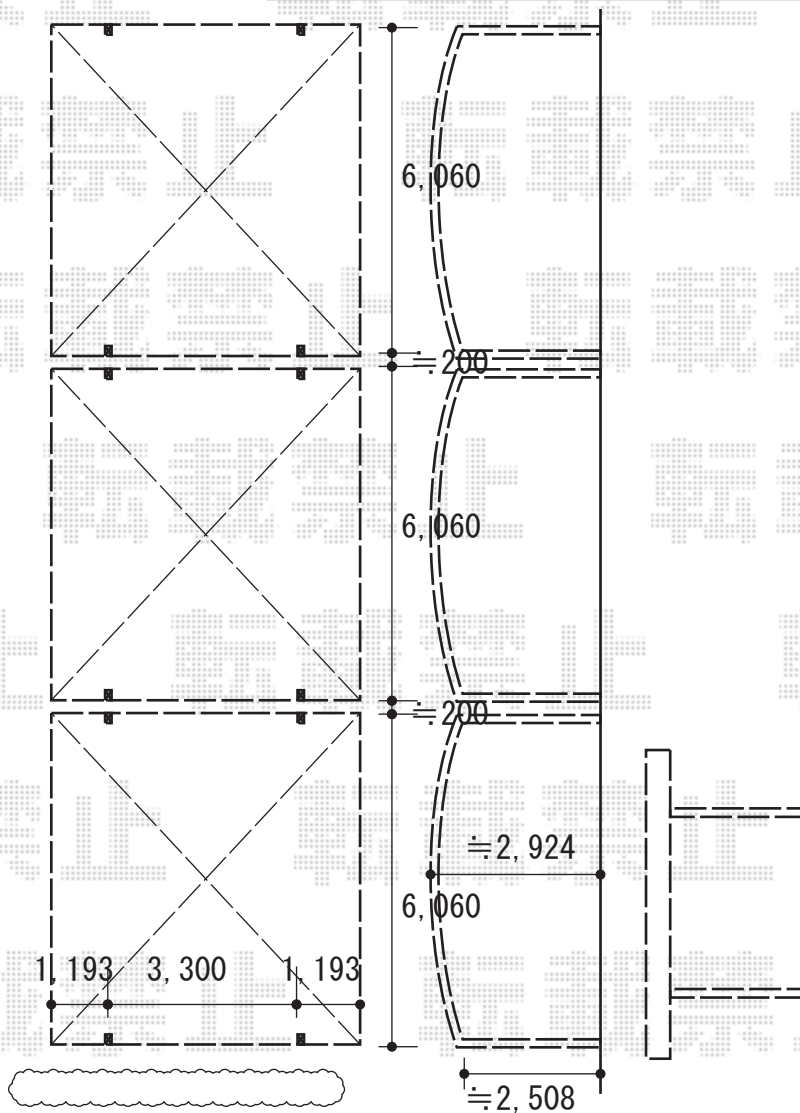

カーポート 施工概略図

LIXIL 【01】 ネスカR (ラウンドスタイル) ワイド 積雪~20cm対応
幅= 6,060mm
奥行= 5,686mm
色: オータムブラウン
屋根材: ポリカーボネート (クリアブルー)
柱仕様: ロング柱25仕様 (有効高 約2,500mm)

LIXIL 【02】 ネスカR (ラウンドスタイル) ワイド 積雪~20cm対応
幅= 6,060mm
奥行= 5,686mm
色: オータムブラウン
屋根材: ポリカーボネート (クリアブルー)
柱仕様: ロング柱25仕様 (有効高 約2,500mm)

LIXIL 【03】 ネスカR (ラウンドスタイル) ワイド 積雪~20cm対応
幅= 6,060mm
奥行= 5,686mm
色: オータムブラウン
屋根材: ポリカーボネート (クリアブルー)
柱仕様: ロング柱25仕様 (有効高 約2,500mm)

2020-5-729258

担当者

伊野