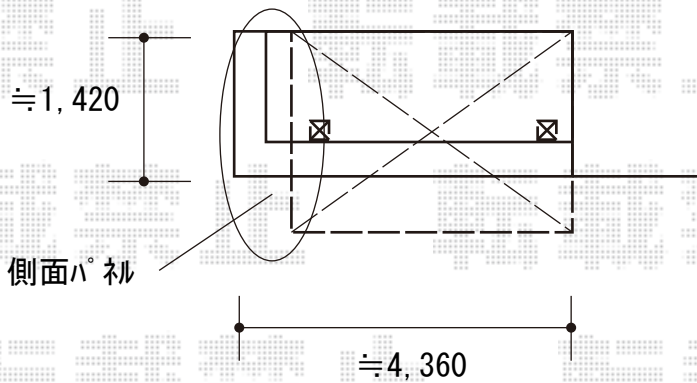

カーポート 施工概略図

LIXIL ネスカR 積雪~20cm対応 台風補償付

幅= 2,400mm

奥行= 4,980mm

色： シャイングレー

屋根材： 熱線吸収ポリカーボネート（クリアマットS・すりガラス調）

柱仕様： ロング柱25仕様（有効高 約2,500mm）

2020-5-729297