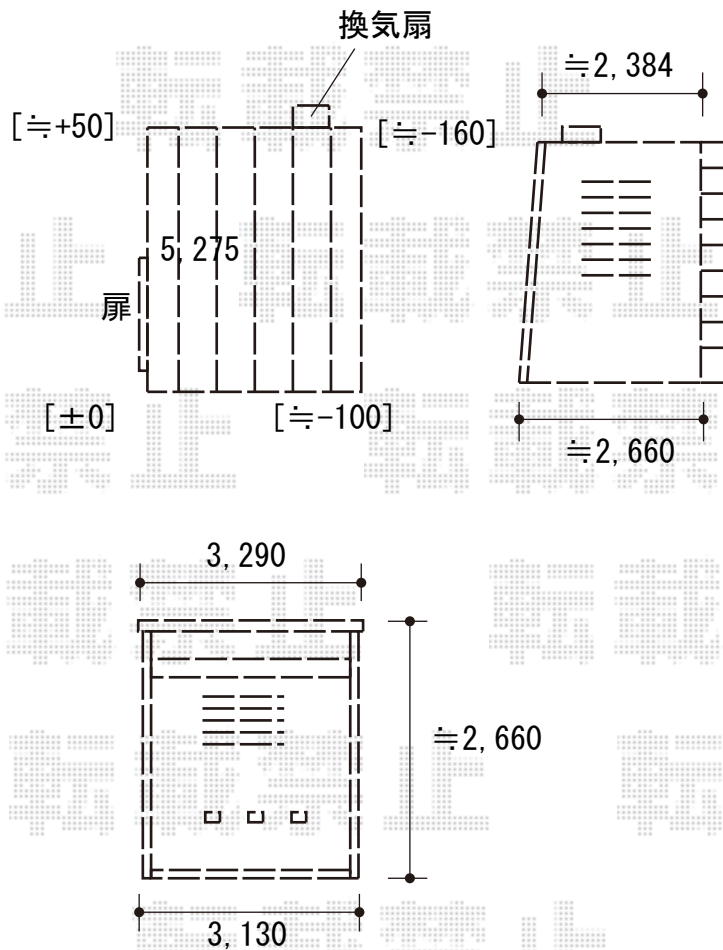

# ガレージ 施工概略図

イナバ物置 ガレーディア 一般型 3130×5257×2660 ハイルフ GRN-3152H  
 間口= 3,130mm  
 奥行= 5,257mm  
 高さ= 2,660mm  
 色：アーバンGM  
 屋根タイプ：標準型  
 耐荷重タイプ：一般型

イナバ物置 ガレーディア オプション  
 側面棚：間口5,275mm用/Hタイプ用 × 1  
 20cm換気扇取付用パネル：[KNK-H] × 1\*換気扇本体別途  
 換気扇フード：[FK] × 1  
 壁面扉：壁パネル3枚分 [SNR-3H] × 1