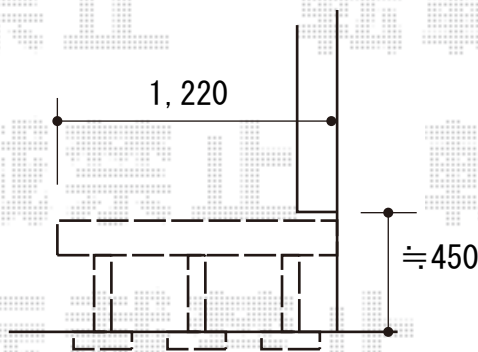

# ウッドデッキ 施工概略図

YKK AP リウッドデッキ 200

間口= 1.0間 (1,851mm)

出幅= 4尺 (1,220mm)

色： ナチュラルブラウン

床板： 縦貼り

幕板： 標準幕板

束柱： Tタイプ (400~550mm) (色： プラチナステン)