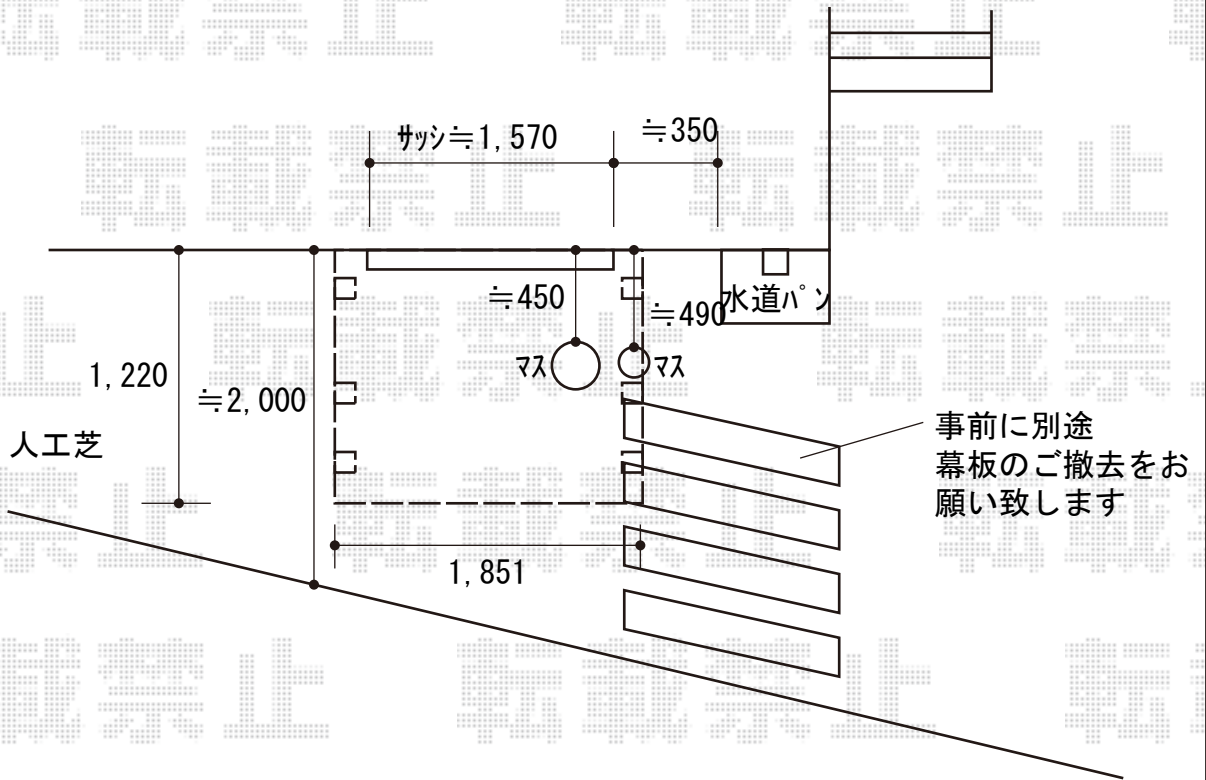

# ウッドデッキ 施工概略図

YKK AP リウッドデッキ 200

間口= 1.0間 (1,851mm)

出幅= 4尺 (1,220mm)

色： ナチュラルブラウン

床板： 縦貼り

幕板： 標準幕板

束柱： Tタイプ (400~550mm) (色： プラチナステン)

2020-5-729374

担当者

政井