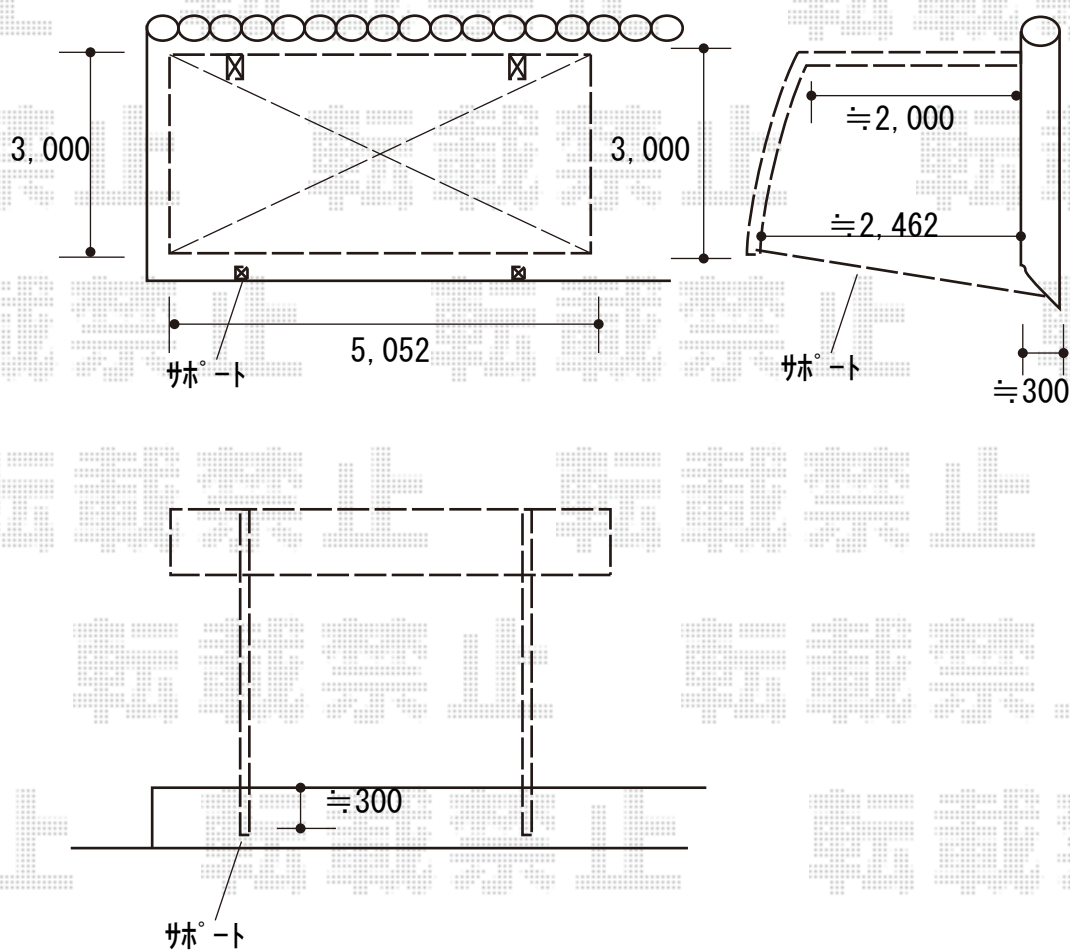

# カーポート 施工概略図

YKK AP レイナポートグラン 積雪~20cm対応

幅= 3,000mm

奥行= 5,052mm

色： プラチナステン

屋根材： 熱線遮断ポリカーボネート（アースブルーマット調）

柱仕様： 標準柱仕様（有効高 約2,000mm）

YKK AP レイナポートグラン 着脱式サポート柱 2本入×1セット

柱仕様： 標準柱仕様（有効高 約2,000mm）

色： プラチナステン

2020-5-729376

担当者

木附