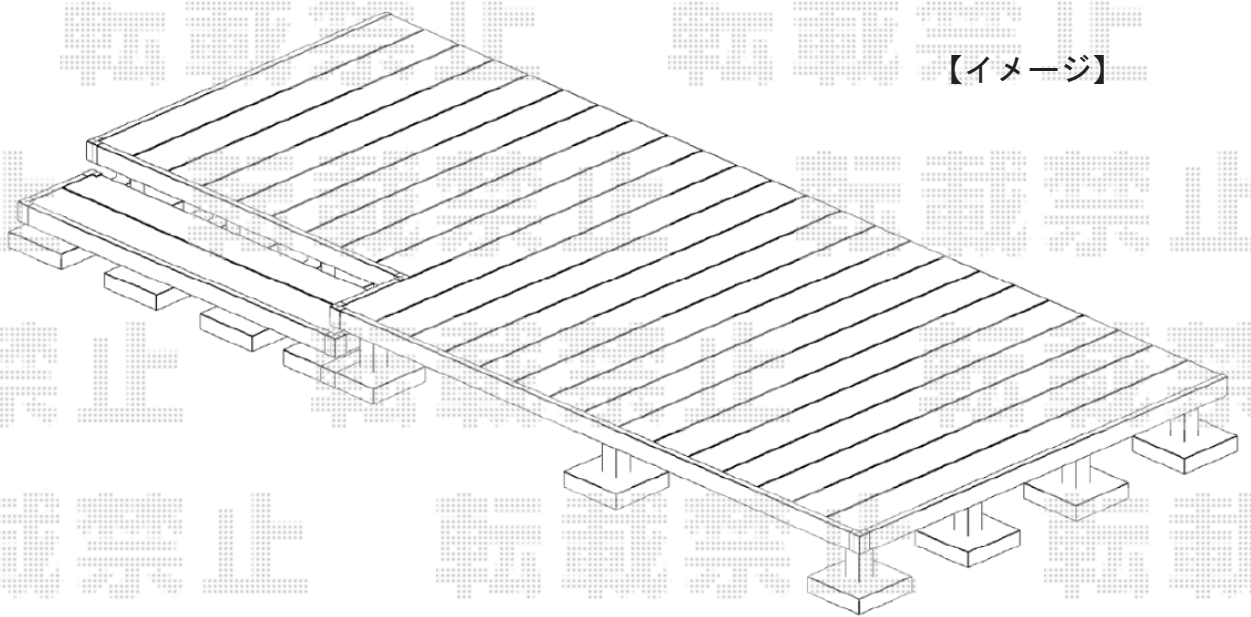

ウッドデッキ施工概略図

YKK AP リウッドデッキ 200

間口= 4,851mm

出幅= 7尺(2,120mm)

色： ナチュラルブラウン

床板： 縦貼り

幕板： 標準幕板

束柱： Tタイプ(400~550mm) (色：【未定】)

オプション： 正面部分段床1段 部材一式

【イメージ】

2020-5-729549

担当者

木附