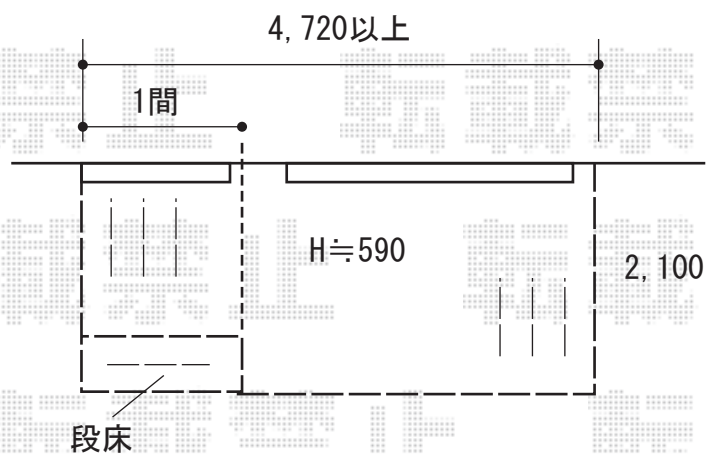

ウッドデッキ施工概略図

YKK AP リウッドデッキ 200

間口= 4,851mm

出幅= 7尺(2,120mm)

色： ナチュラルブラウン

床板： 縦貼り

幕板： 標準幕板

束柱： Tタイプ(400~550mm) (色：【未定】)

オプション： 正面部分段床1段 部材一式

【イメージ】

2020-5-729549

担当者

木附